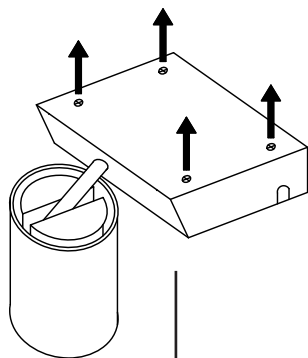

BULL 40 LAY Proiettore Projector

CE **IP20** **CLASSE I**
CLASS I

Alimentazione
Supply current
220-240 VAC

Potenza
Power
40W

OGNI MODIFICA ALL'APPARECCHIO E' PROIBITA SENZA PREVIA AUTORIZZAZIONE

La sicurezza dell'apparecchio è garantita solo rispettando le normative europee del settore elettrico e le istruzioni contenute in questa scatola. Il rispetto di dette indicazioni è fondamentale per il corretto funzionamento dell'impianto. L'installazione deve essere fatta da personale qualificato. Togliere la tensione prima di ogni intervento di manutenzione.

ANY MODIFICATION OF THE FITTING IS FORBIDDEN WITHOUT AUTHORIZATION

The safety of the fitting is guaranteed only respecting electrical European norma and the mounting instructions in this box. The respect of these instructions is very important for the fitting and the main of life. Installation must be carried out by a suitable qualified person in accordance with good electrical practice and the appropriate national wiring regulations. Disconnect main voltage before maintenance operations.

Installazione *Install*

1

Togliere le viti di fissaggio del coperchio e rimuovere la lamiera superiore.

Remove the screws securing the cover and remove the cover.