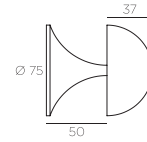

Material

aluminium

Materiaal

aluminium

Matériau

aluminium

Finish

black - chrome - gold - grey - ivory - white
lens : PMMA

Afwerking

zwart - chroom - goud - grijs - ivoor - wit
lens : PMMA

Finition

noir - chrome - or - gris - ivoire - blanc
lentille : PMMA

Lightsource

4 x power LED (included) 1.2W
cold white : 6000K - 440lm - CRI >75
warm white : 2850K - 360lm - CRI >93

Lichtbron

4 x power LED (inclusief) 1.2W
koud wit : 6000K - 440lm - CRI >75
warm wit : 2850K - 360lm - CRI >93

Source lumineuse

4 x power LED (inclus) 1.2W
blanc froid : 6000K - 440lm - CRI >75
blanc chaud : 2850K - 360lm - CRI >93

Connection

350mA - driver excluded

Aansluiting

350mA - voeding exclusief

Connexion

350mA - convertisseur exclus

Specifications

indoor
wall or ceiling mounting
class III
IP40

Specificaties

binnen
wand- of plafondmontage
klasse III
IP40

Spécifications

intérieur
applique ou plafonnier
classe III
IP40

Optional

LED driver max. 4 x 1.2W
to build in, not dimmable
42 x 40 x 22 mm

Optioneel

LED voeding max. 4 x 1.2W
inbouw, niet dimbaar
42 x 40 x 22 mm

Option

LED convertisseur max. 4 x 1.2W
encastré, non-dimmable
42 x 40 x 22 mm