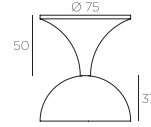

Material

aluminium

Materiaal

aluminium

Matériau

aluminium

Finish

black - chrome - gold - grey - ivory - white
lens : PMMA

Afwerking

zwart - chroom - goud - grijs - ivoor - wit
lens : PMMA

Finition

noir - chrome - or - gris - ivoire - blanc
lentille : PMMA

Lightsource

4 x power LED (included) 1.2W
cold white : 6000K - 440lm - CRI >75
warm white : 2850K - 360lm - CRI >93
beam : 10° - 25° - 40°

Lichtbron

4 x power LED (inclusief) 1.2W
koud wit : 6000K - 440lm - CRI >75
warm wit : 2850K - 360lm - CRI >93
lichtbundel : 10° - 25° - 40°

Source lumineuse

4 x power LED (inclus) 1.2W
blanc froid : 6000K - 440lm - CRI >75
blanc chaud : 2850K - 360lm - CRI >93
rayon de lumière : 10° - 25° - 40°

Connection

350mA - driver excluded

Aansluiting

350mA - voeding exclusief

Connexion

350mA - convertisseur exclus

Specifications

indoor
ceiling mounting
class III
IP40

Specificaties

binnen
plafondmontage
klasse III
IP40

Spécifications

intérieur
plafonnier
classe III
IP40

Optional

LED driver max. 4 x 1.2W
to build in, not dimmable
42 x 40 x 22 mm

Optioneel

LED voeding max. 4 x 1.2W
inbouw, niet dimbaar
42 x 40 x 22 mm

Option

LED convertisseur max. 4 x 1.2W
encastré, non-dimmable
42 x 40 x 22 mm