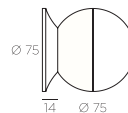

BOULY WALL/CEILING

Material	Materiaal	Matériau
aluminium - PMMA	aluminium - PMMA	aluminium - PMMA
Finish	Afwerking	Finition
black - chrome - gold - grey - ivory - white PMMA : transparent lens : PMMA	zwart - chroom - goud - grijs - ivoor - wit PMMA : transparent lens : PMMA	noir - chrome - or - gris - ivoire - blanc PMMA : transparent lentille : PMMA
Lightsource	Lichtbron	Source lumineuse
4 x power LED (included) 1.2W cold white : 6000K - 440lm - CRI >75 warm white : 2850K - 360lm - CRI >93	4 x power LED (inclusief) 1.2W koud wit : 6000K - 440lm - CRI >75 warm wit : 2850K - 360lm - CRI >93	4 x power LED (inclus) 1.2W blanc froid : 6000K - 440lm - CRI >75 blanc chaud : 2850K - 360lm - CRI >93
Connection	Aansluiting	Connexion
350mA - driver excluded	350mA - voeding exclusief	350mA - convertisseur exclus
Specifications	Specificaties	Spécifications
indoor wall or ceiling mounting class III IP40	binnen wand- of plafondmontage klasse III IP40	intérieur applique ou plafonnier classe III IP40
Optional	Optioneel	Option
LED driver max. 4 x 1.2W to build in, not dimmable 42 x 40 x 22 mm	LED voeding max. 4 x 1.2W inbouw, niet dimbaar 42 x 40 x 22 mm	LED convertisseur max. 4 x 1.2W encastré, non-dimmable 42 x 40 x 22 mm