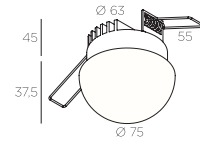

Material

PMMA

Materiaal

PMMA

Matériau

PMMA

Finish

PMMA : transparent
lens : PMMA

Afwerking

PMMA : transparent
lens : PMMA

Finition

PMMA : transparent
lentille : PMMA

Lightsource

4 x power LED (included) 1.2W
cold white : 6000K - 440lm - CRI >75
warm white : 2850K - 360lm - CRI >93
beam : 10° - 25° - 40°

Lichtbron

4 x power LED (inclusief) 1.2W
koud wit : 6000K - 440lm - CRI >75
warm wit : 2850K - 360lm - CRI >93
lichtbundel : 10° - 25° - 40°

Source lumineuse

4 x power LED (inclus) 1.2W
blanc froid : 6000K - 440lm - CRI >75
blanc chaud : 2850K - 360lm - CRI >93
rayon de lumière : 10° - 25° - 40°

Connection

350mA - driver excluded

Aansluiting

350mA - voeding exclusief

Connexion

350mA - convertisseur exclus

Specifications

outdoor
recessed
class III
IP65

Specificaties

buiten
inbouw
klasse III
IP65

Spécifications

extérieur
encastré
classe III
IP65

Optional

LED driver, 1-6W
to build in, not dimmable
23 x 66 x 35 mm

Optioneel

LED voeding, 1-6W
inbouw, niet dimbaar
23 x 66 x 35 mm

Option

LED convertisseur, 1-6W
encastré, non-dimmable
23 x 66 x 35 mm