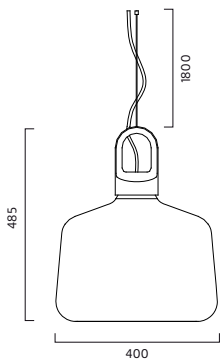

Utförande: Gjuten aluminium och matt opal UV-stabil polyeten.

Montage: I takkrok.

Anslutning: Takkontakt.

Design: Mattias Ståhlbom 2009.

W	FÄRG/FINISH	ART
E27/max 42W	Vit/White	7732-1-01
E27/max 42W	Gul/Yellow	7732-1-14
E27/max 42W	Aluminium/Aluminium	7732-1-85

Finish: Cast aluminium and matt opal UV-stable polyethene..

Installation: Ceiling-hook.

Connection: Terminal block 3x4mm².

Design: Mattias Ståhlbom 2009.

BORD/TABLE 150

GOLV/FLOOR 163

UTOMHUS/OUTDOOR 186