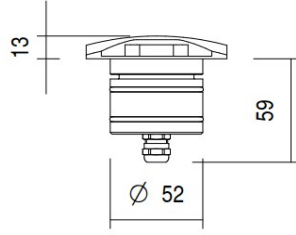

lldlight.it - info@lldlight.it

MADE IN ITALY

Scheda tecnica - Datasheet

LLD

IP67

Alu: 0,44Kg
Steel: 0,63Kg

TECHNICAL DATA

POTENZA ASSORBITA <i>Power Absorption</i>	6W
ALIMENTAZIONE <i>Supply Voltage</i>	24Vdc
COLLEGAMENTO <i>Connection</i>	Collegamento in parallelo Parallel connection
DURATA MEDIA LED <i>Average LED life</i>	50.000h
COLORI LED DISPONIBILI <i>LED colours available</i>	3000K, 4000K
CRI	80
FASCI DISPONIBILI <i>Available Lens</i>	Monoemissione, biemissione, quadriemissione Single emission, double emission, four emission
FLUSSO LUMINOSO <i>Luminous Flux</i>	810lm (3000K), 820lm (4000K)
INSTALLAZIONE <i>Installation</i>	Con cassaforma non inclusa, drenaggio 30cm di ghiaia With housing box not included, 30cm of gravel drainage
TEMPERATURA DI ESERCIZIO <i>Operating Temperature</i>	-10+45°C
CALPESTABILE <i>Walk Over</i>	No
CARRABILE <i>Drive Over</i>	Yes, 1500Kg
GRADO DI PROTEZIONE IP <i>IP rating</i>	IP67
CLASSE DI CONSUMO ENERGETICO <i>Energy Efficiency Class</i>	A/A+/A++
CLASSE DI ISOLAMENTO <i>Insulation Class</i>	Classe 3 Class 3
PROTEZIONI <i>Protections</i>	/

DIMENSIONI – Dimensions

ROTONDO MONOEMISSIONE
ROUND SINGLE EMISSION

QUADRATO MONOEMISSIONE
SQUARE SINGLE EMISSION

ROTONDO BIEMISSIONE
ROUND DOUBLE EMISSION

QUADRATO BIEMISSIONE
SQUARE DOUBLE EMISSION

ROTONDO QUADRIEMISSIONE
ROUND FOUR EMISSION