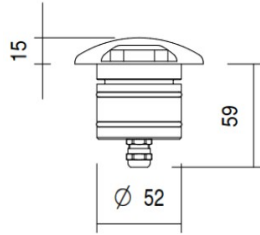

lldlight.it - info@lldlight.it

MADE IN ITALY

Scheda tecnica - Datasheet

LLD

IP67

Alu: 0,44Kg
Steel: 0,63Kg

TECHNICAL DATA

POTENZA ASSORBITA <i>Power Absorption</i>	6W
ALIMENTAZIONE <i>Supply Voltage</i>	24Vdc
COLLEGAMENTO <i>Connection</i>	Collegamento in parallelo Parallel connection
DURATA MEDIA LED <i>Average LED life</i>	50.000h
COLORI LED DISPONIBILI <i>LED colours available</i>	3000K, 4000K
CRI	80
FASCI DISPONIBILI <i>Available Lens</i>	Monoemissione, biemissione, quadriemissione Single emission, double emission, four emission
FLUSSO LUMINOSO <i>Luminous Flux</i>	810lm (3000K), 820lm (4000K)
INSTALLAZIONE <i>Installation</i>	Con cassaforma non inclusa, drenaggio 30cm di ghiaia With housing box not included, 30cm of gravel drainage
TEMPERATURA DI ESERCIZIO <i>Operating Temperature</i>	-10+45°C
CALPESTABILE <i>Walk Over</i>	No
CARRABILE <i>Drive Over</i>	Yes, 1500Kg
GRADO DI PROTEZIONE IP <i>IP rating</i>	IP67
CLASSE DI CONSUMO ENERGETICO <i>Energy Efficiency Class</i>	A/A+/A++
CLASSE DI ISOLAMENTO <i>Insulation Class</i>	Classe 3 Class 3
PROTEZIONI <i>Protections</i>	/

DIMENSIONI – Dimensions

ROTONDO MONOEMISSIONE
ROUND SINGLE EMISSION

QUADRATO MONOEMISSIONE
SQUARE SINGLE EMISSION

ROTONDO BIEMISSIONE
ROUND DOUBLE EMISSION

QUADRATO BIEMISSIONE
SQUARE DOUBLE EMISSION

ROTONDO QUADRIEMISSIONE
ROUND FOUR EMISSION