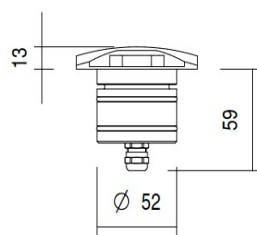

lldlight.it - info@lldlight.it

MADE IN ITALY

Scheda tecnica - Datasheet

LLD

IP67

Alu: 0,44Kg
Steel: 0,63Kg

TECHNICAL DATA

POTENZA ASSORBITA <i>Power Absorption</i>	6W
ALIMENTAZIONE <i>Supply Voltage</i>	24Vdc
COLLEGAMENTO <i>Connection</i>	Collegamento in parallelo Parallel connection
DURATA MEDIA LED <i>Average LED life</i>	50.000h
COLORI LED DISPONIBILI <i>LED colours available</i>	3000K, 4000K
CRI	80
FASCI DISPONIBILI <i>Available Lens</i>	Monoemissione, biemissione, quadriemissione Single emission, double emission, four emission
FLUSSO LUMINOSO <i>Luminous Flux</i>	810lm (3000K), 820lm (4000K)
INSTALLAZIONE <i>Installation</i>	Con cassaforma non inclusa, drenaggio 30cm di ghiaia With housing box not included, 30cm of gravel drainage
TEMPERATURA DI ESERCIZIO <i>Operating Temperature</i>	-10+45°C
CALPESTABILE <i>Walk Over</i>	No
CARRABILE <i>Drive Over</i>	Yes, 1500Kg
GRADO DI PROTEZIONE IP <i>IP rating</i>	IP67
CLASSE DI CONSUMO ENERGETICO <i>Energy Efficiency Class</i>	A/A+/A++
CLASSE DI ISOLAMENTO <i>Insulation Class</i>	Classe 3 Class 3
PROTEZIONI <i>Protections</i>	/

DIMENSIONI – Dimensions

ROTONDO MONOEMISSIONE
ROUND SINGLE EMISSION

QUADRATO MONOEMISSIONE
SQUARE SINGLE EMISSION

ROTONDO BIEMISSIONE
ROUND DOUBLE EMISSION

QUADRATO BIEMISSIONE
SQUARE DOUBLE EMISSION

ROTONDO QUADRIEMISSIONE
ROUND FOUR EMISSION