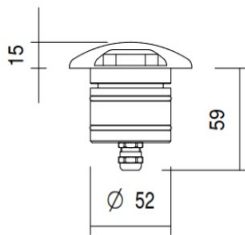

lldlight.it - info@lldlight.it

MADE IN ITALY

Scheda tecnica - Datasheet

LLD

IP67

Alu: 0,44Kg
Steel: 0,63Kg

TECHNICAL DATA

POTENZA ASSORBITA <i>Power Absorption</i>	6W
ALIMENTAZIONE <i>Supply Voltage</i>	24Vdc
COLLEGAMENTO <i>Connection</i>	Collegamento in parallelo Parallel connection
DURATA MEDIA LED <i>Average LED life</i>	50.000h
COLORI LED DISPONIBILI <i>LED colours available</i>	3000K, 4000K
CRI	80
FASCI DISPONIBILI <i>Available Lens</i>	Monoemissione, biemissione, quadriemissione Single emission, double emission, four emission
FLUSSO LUMINOSO <i>Luminous Flux</i>	810lm (3000K), 820lm (4000K)
INSTALLAZIONE <i>Installation</i>	Con cassaforma non inclusa, drenaggio 30cm di ghiaia With housing box not included, 30cm of gravel drainage
TEMPERATURA DI ESERCIZIO <i>Operating Temperature</i>	-10+45°C
CALPESTABILE <i>Walk Over</i>	No
CARRABILE <i>Drive Over</i>	Yes, 1500Kg
GRADO DI PROTEZIONE IP <i>IP rating</i>	IP67
CLASSE DI CONSUMO ENERGETICO <i>Energy Efficiency Class</i>	A/A+/A++
CLASSE DI ISOLAMENTO <i>Insulation Class</i>	Classe 3 Class 3
PROTEZIONI <i>Protections</i>	/

DIMENSIONI – Dimensions

ROTONDO MONOEMISSIONE
ROUND SINGLE EMISSION

QUADRATO MONOEMISSIONE
SQUARE SINGLE EMISSION

ROTONDO BIEMISSIONE
ROUND DOUBLE EMISSION

QUADRATO BIEMISSIONE
SQUARE DOUBLE EMISSION

ROTONDO QUADRIEMISSIONE
ROUND FOUR EMISSION