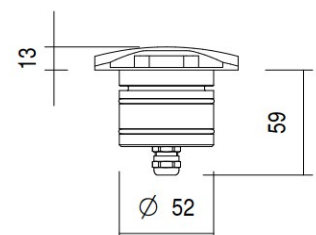

lldlight.it - info@lldlight.it

MADE IN ITALY

Scheda tecnica - Datasheet

LLD

IP67

Alu: 0,44Kg
Steel: 0,63Kg

TECHNICAL DATA

POTENZA ASSORBITA <i>Power Absorption</i>	6W
ALIMENTAZIONE <i>Supply Voltage</i>	24Vdc
COLLEGAMENTO <i>Connection</i>	Collegamento in parallelo Parallel connection
DURATA MEDIA LED <i>Average LED life</i>	50.000h
COLORI LED DISPONIBILI <i>LED colours available</i>	3000K, 4000K
CRI	80
FASCI DISPONIBILI <i>Available Lens</i>	Monoemissione, biemissione, quadriemissione Single emission, double emission, four emission
FLUSSO LUMINOSO <i>Luminous Flux</i>	810lm (3000K), 820lm (4000K)
INSTALLAZIONE <i>Installation</i>	Con cassaforma non inclusa, drenaggio 30cm di ghiaia With housing box not included, 30cm of gravel drainage
TEMPERATURA DI ESERCIZIO <i>Operating Temperature</i>	-10+45°C
CALPESTABILE <i>Walk Over</i>	No
CARRABILE <i>Drive Over</i>	Yes, 1500Kg
GRADO DI PROTEZIONE IP <i>IP rating</i>	IP67
CLASSE DI CONSUMO ENERGETICO <i>Energy Efficiency Class</i>	A/A+/A++
CLASSE DI ISOLAMENTO <i>Insulation Class</i>	Classe 3 Class 3
PROTEZIONI <i>Protections</i>	/

DIMENSIONI – Dimensions

ROTONDO MONOEMISSIONE
ROUND SINGLE EMISSION

QUADRATO MONOEMISSIONE
SQUARE SINGLE EMISSION

ROTONDO BIEMISSIONE
ROUND DOUBLE EMISSION

QUADRATO BIEMISSIONE
SQUARE DOUBLE EMISSION

ROTONDO QUADRIEMISSIONE
ROUND FOUR EMISSION