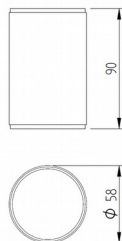

ACCESSORI – Accessories

CAE53