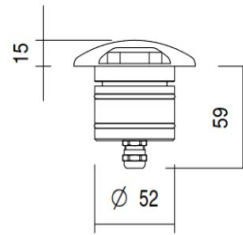

lldlight.it - info@lldlight.it

MADE IN ITALY

Scheda tecnica - Datasheet

LLD

IP67

Alu: 0,44Kg
Steel: 0,63Kg

TECHNICAL DATA

POTENZA ASSORBITA <i>Power Absorption</i>	6W
ALIMENTAZIONE <i>Supply Voltage</i>	24Vdc
COLLEGAMENTO <i>Connection</i>	Collegamento in parallelo Parallel connection
DURATA MEDIA LED <i>Average LED life</i>	50.000h
COLORI LED DISPONIBILI <i>LED colours available</i>	3000K, 4000K
CRI	80
FASCI DISPONIBILI <i>Available Lens</i>	Monoemissione, biemissione, quadriemissione Single emission, double emission, four emission
FLUSSO LUMINOSO <i>Luminous Flux</i>	810lm (3000K), 820lm (4000K)
INSTALLAZIONE <i>Installation</i>	Con cassaforma non inclusa, drenaggio 30cm di ghiaia With housing box not included, 30cm of gravel drainage
TEMPERATURA DI ESERCIZIO <i>Operating Temperature</i>	-10+45°C
CALPESTABILE <i>Walk Over</i>	No
CARRABILE <i>Drive Over</i>	Yes, 1500Kg
GRADO DI PROTEZIONE IP <i>IP rating</i>	IP67
CLASSE DI CONSUMO ENERGETICO <i>Energy Efficiency Class</i>	A/A+/A++
CLASSE DI ISOLAMENTO <i>Insulation Class</i>	Classe 3 Class 3
PROTEZIONI <i>Protections</i>	/

DIMENSIONI – Dimensions

ROTONDO MONOEMISSIONE
ROUND SINGLE EMISSION

QUADRATO MONOEMISSIONE
SQUARE SINGLE EMISSION

ROTONDO BIEMISSIONE
ROUND DOUBLE EMISSION

QUADRATO BIEMISSIONE
SQUARE DOUBLE EMISSION

ROTONDO QUADRIEMISSIONE
ROUND FOUR EMISSION