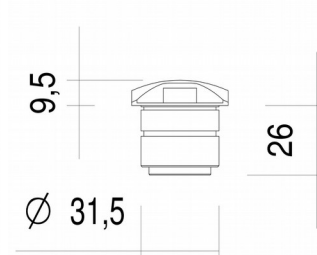

BIA MINI
BIEM. Q