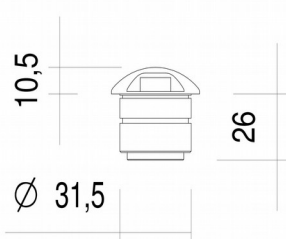

MADE IN ITALY

Scheda tecnica - Datasheet

LLD

DIMENSIONI – Dimensions

BIA MINI
BIEM. R

BIA MINI
BIEM. Q

ACCESSORI – Accessories

Led Luce e Dintorni s.r.l.

Via dei Laghi 76 – 36077 Altavilla Vicentina (VI)
Tel. 0444 040857, 0444 040858 – Fax 0444 923464

lldlight.it – info@lldlight.it