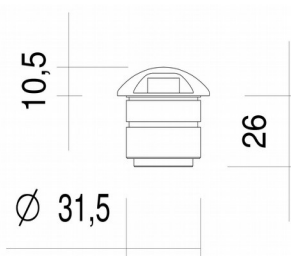

BIA MINI
BIEM. R