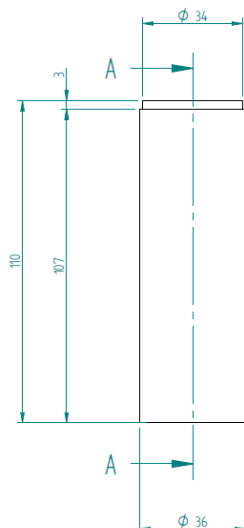

Led Luce e Dintorni s.r.l.

Via dei Laghi 76 – 36077 Altavilla Vicentina (VI)
Tel. 0444 040857, 0444 040858 – Fax 0444 923464

lldlight.it – info@lldlight.it