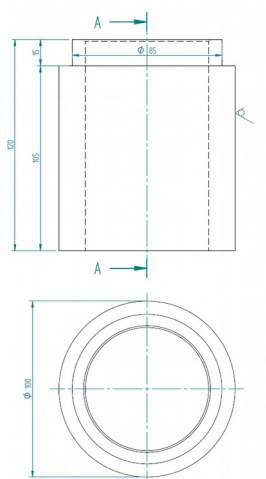

MADE IN ITALY

Scheda tecnica - Datasheet

LLD

DIMENSIONI – Dimensions

ACCESSORI – Accessories

CA070

Led Luce e Dintorni s.r.l.

Via dei Laghi 76 – 36077 Altavilla Vicentina (VI)
Tel. 0444 040857, 0444 040858 – Fax 0444 923464