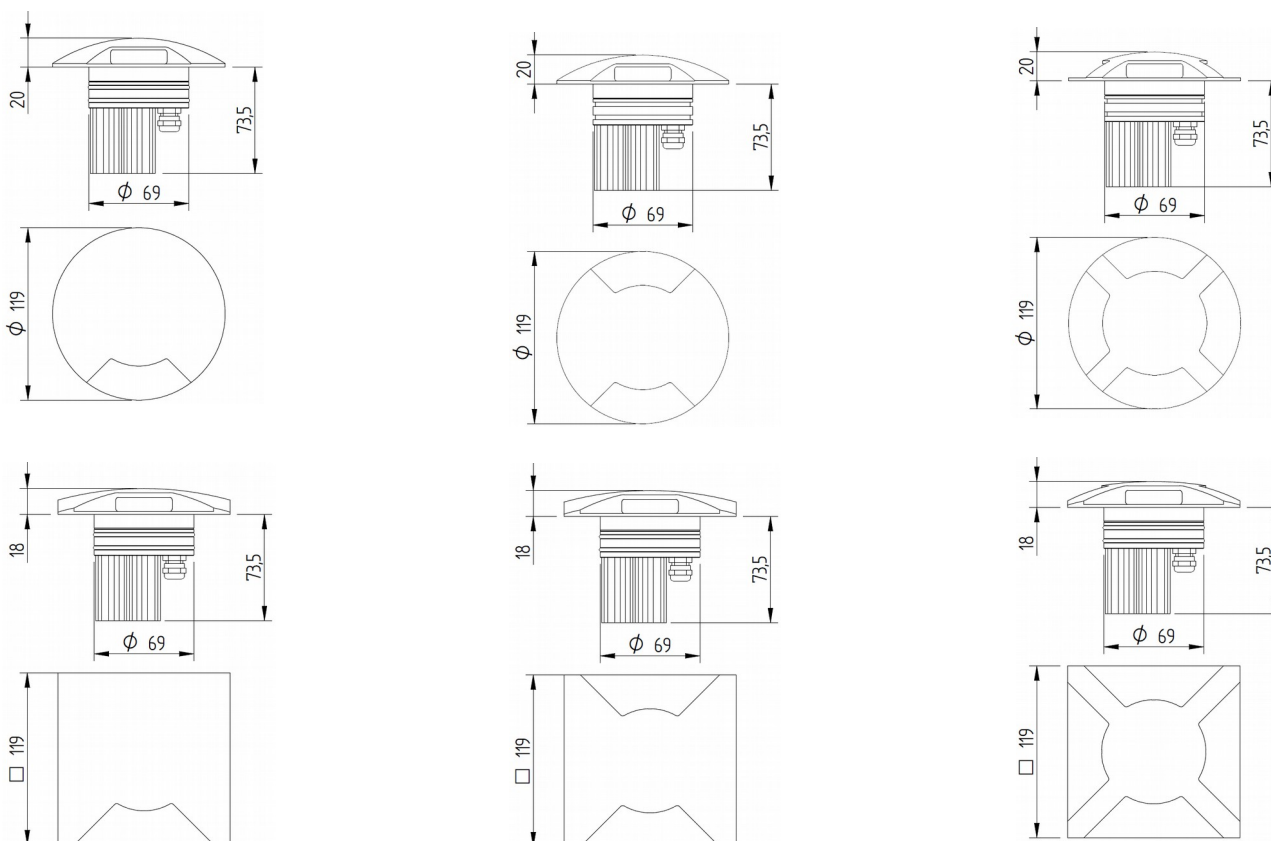

MADE IN ITALY

Scheda tecnica - Datasheet

LLD

DIMENSIONI – Dimensions

ACCESSORI – Accessories

CA070

Led Luce e Dintorni s.r.l.

Via dei Laghi 76 – 36077 Altavilla Vicentina (VI)
Tel. 0444 040857, 0444 040858 – Fax 0444 923464