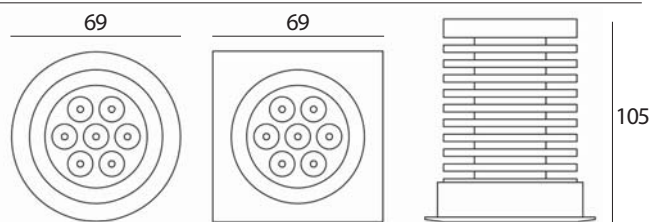

Belem

Alimentazione
Supply current
Courant d'alimentation
Stromversorgung
Corriente de alimentación

350/500mA

Potenza
Power
Puissance
Bestuekung
Potencia

**7W (350mA)
14W (500mA)**

Cablaggio: **in serie**
Wiring: **series**
Câblage: **en série**
Verkabelung: **in Serie**
Cableado: **en serie**

HW 2700K 623 · 896 lm (350mA - 500mA)
WW 3000K 651 · 931 lm (350mA - 500mA)
NW 4200K 721 · 1078 lm (350mA - 500mA)
CW 6000K 798 · 1155 lm (350mA - 500mA)

Dimensioni
Dimensions
Größe
Dimensiones

Esempio • Sample • Exemple • Beispiel • Ejemplo