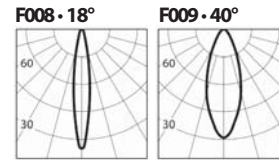

HW 2700K 623 · 896 lm (350mA - 500mA)
WW 3000K 651 · 931 lm (350mA - 500mA)
NW 4200K 721 · 1078 lm (350mA - 500mA)
CW 6000K 798 · 1155 lm (350mA - 500mA)

Dimensioni
Dimensions
Größe
Dimensiones

Esempio • Sample • Exemple • Beispiel • Ejemplo