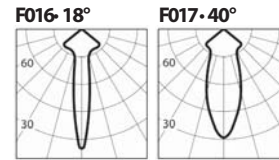

HW 2700K 267 · 384 lm (350mA - 500mA)
WW 3000K 279 · 400 lm (350mA - 500mA)
NW 4200K 309 · 462 lm (350mA - 500mA)
CW 6000K 342 · 495 lm (350mA - 500mA)

Dimensioni
Dimensions
Größe
Dimensiones

Esempio • Sample • Exemple • Beispiel • Ejemplo