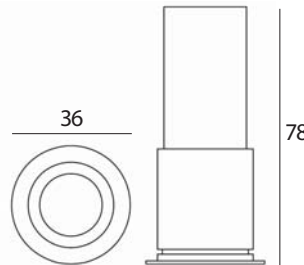

Baba R6

Alimentazione
Supply current
Courant d'alimentation
Stromversorgung
Corriente de alimentación

350/500mA

Potenza
Power
Puissance
Bestuekung
Potencia

**3W (350mA)
6W (500mA)**

Cablaggio: **in serie**
Wiring: **series**
Câblage: **en série**
Verkabelung: **in Serie**
Cableado: **en serie**

HW 2700K 267 · 384 lm (350mA - 500mA)
WW 3000K 279 · 400 lm (350mA - 500mA)
NW 4200K 309 · 462 lm (350mA - 500mA)
CW 6000K 342 · 495 lm (350mA - 500mA)

Dimensioni
Dimensions
Größe
Dimensiones

Esempio • Sample • Exemple • Beispiel • Ejemplo