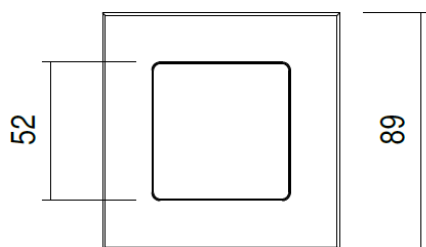

AURA SQUARE M

Led Luce e Dintorni s.r.l.

Via dei Laghi 76 – 36077 Altavilla Vicentina (VI)
Tel. 0444 040857, 0444 040858 – Fax 0444 923464

lldlight.it – info@lldlight.it