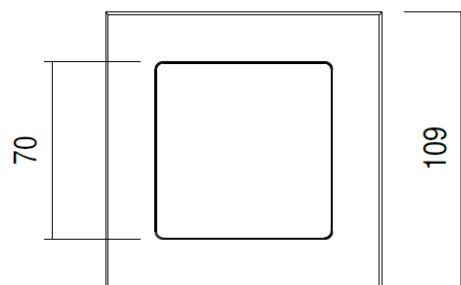

AURA SQUARE L

Led Luce e Dintorni s.r.l.

Via dei Laghi 76 – 36077 Altavilla Vicentina (VI)
Tel. 0444 040857, 0444 040858 – Fax 0444 923464

lldlight.it – info@lldlight.it