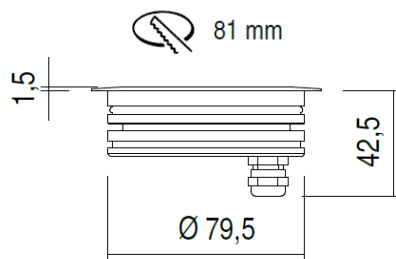

MADE IN ITALY

Scheda tecnica - Datasheet

DIMENSIONI – Dimensions

AURA ROUND S

AURA ROUND L

Led Luce e Dintorni s.r.l.

Via dei Laghi 76 – 36077 Altavilla Vicentina (VI)
Tel. 0444 040857, 0444 040858 – Fax 0444 923464

lldlight.it – info@lldlight.it