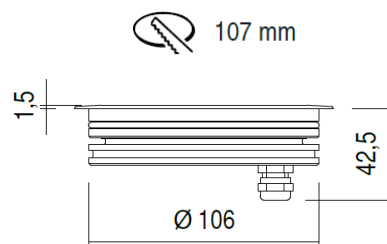

AURA ROUND L