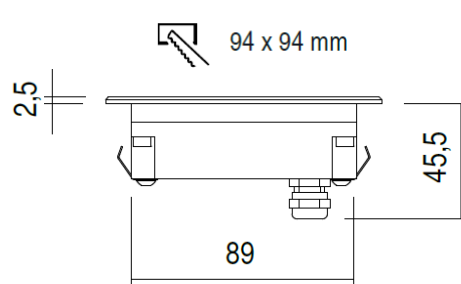

MADE IN ITALY

Scheda tecnica - Datasheet

DIMENSIONI – Dimensions

AURA ROUND S

AURA ROUND L

Led Luce e Dintorni s.r.l.

Via dei Laghi 76 – 36077 Altavilla Vicentina (VI)
Tel. 0444 040857, 0444 040858 – Fax 0444 923464

lldlight.it – info@lldlight.it