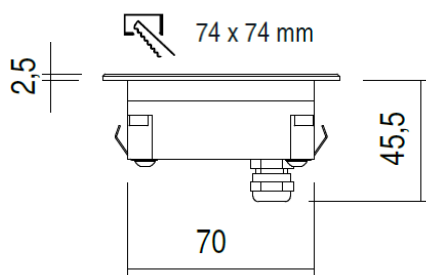

MADE IN ITALY

Scheda tecnica - Datasheet

DIMENSIONI – Dimensions

AURA ROUND S

AURA ROUND L

Led Luce e Dintorni s.r.l.

Via dei Laghi 76 – 36077 Altavilla Vicentina (VI)
Tel. 0444 040857, 0444 040858 – Fax 0444 923464

lldlight.it – info@lldlight.it