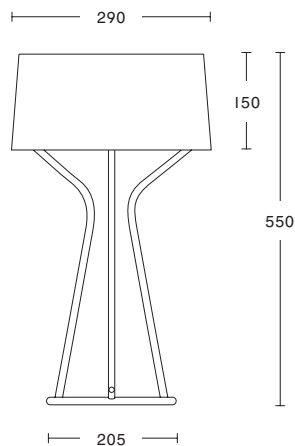

## BORDSLAMPA TABLE LAMP

34

Nr No	Utförande Finish
38038-15-035	Svartlackerad. Svart nättexil Black enamel. Black net fabric
38038-76-030	Rostfritt stål. Vit nättexil Stainless steel. White net fabric
Design	Claesson Koivisto Rune 2005
Eldata Electric data	Klass II IP20 Class II IP20
Utförande Description	Ett bländskydd placeras över skärmen. Glare visor on top of shade
Anslutning Connection	2,5 m transparent kabel med brytare och stickpropp 2.5 m transparent cord with switch and plug
Ljuskälla Light source	1x11W E27 lysrörslampa 827 Alt 1x3,5W LED E27 830 1x11W E27 fluorescent lamp 827 Alt 1x3.5W LED E27 830

## GOLVLAMPA FLOOR LAMP

34

Nr No	Utförande Finish
39038-15-035	Svartlackerad. Svart nättexil Black enamel. Black net fabric
39038-76-030	Rostfritt stål. Vit nättexil Stainless steel. White net fabric
Design	Claesson Koivisto Rune 2005
Eldata Electric data	Klass II IP20 Class II IP20
Utförande Description	Ett bländskydd placeras över skärmen och ett under ljuskällan Glare visors at top of shade and below lightbulb
Anslutning Connection	2,5 m transparent kabel med fotströmbrytare och stickpropp 2.5 m transparent cord with floor switch and plug
Ljuskälla Light source	1x15W E27 lysrörslampa Alt 1x7,5W LED E27 1x15W E27 fluorescent lamp Alt 1x7.5W LED E27