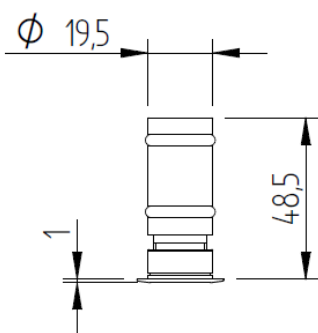

DIMENSIONI – Dimensions