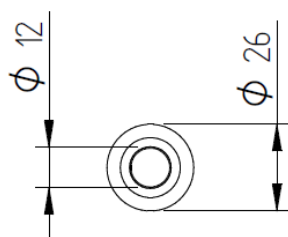

MADE IN ITALY

Scheda tecnica - Datasheet

DIMENSIONI – Dimensions

ACCESSORI – Accessories

ML021

Led Luce e Dintorni s.r.l.

Via dei Laghi 76 – 36077 Altavilla Vicentina (VI)
Tel. 0444 040857, 0444 040858 – Fax 0444 923464

lldlight.it – info@lldlight.it