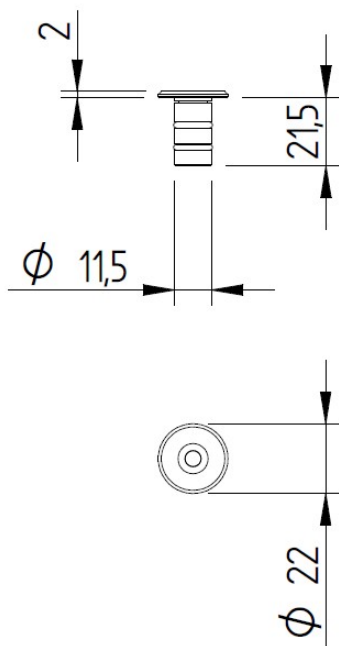

DIMENSIONI – Dimensions