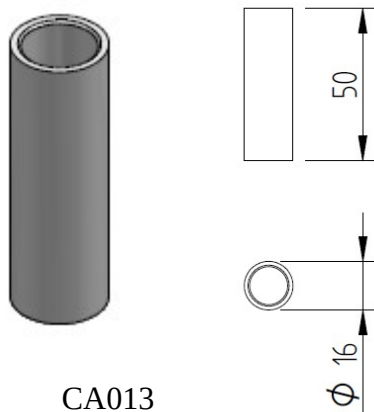

ACCESSORI – Accessories

CA013

Led Luce e Dintorni s.r.l.

Via dei Laghi 76 – 36077 Altavilla Vicentina (VI)
Tel. 0444 040857, 0444 040858 – Fax 0444 923464

lldlight.it – info@lldlight.it