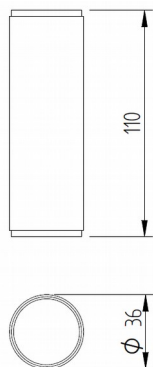

## TECHNICAL DATA

<b>POTENZA ASSORBITA</b> <i>Power Absorption</i>	2W
<b>ALIMENTAZIONE</b> <i>Supply Voltage</i>	500mA 24Vdc
<b>COLLEGAMENTO</b> <i>Connection</i>	500mA: Collegamento in serie – Series connection 24Vdc: Collegamento in parallelo – Parallel connection
<b>DURATA MEDIA LED</b> <i>Average LED life</i>	50.000h
<b>COLORI LED DISPONIBILI</b> <i>LED colours available</i>	3000K, 4000K
<b>CRI</b>	80
<b>FASCI DISPONIBILI</b> <i>Available Lens</i>	15°, 30°, 60°
<b>FLUSSO LUMINOSO</b> <i>Luminous Flux</i>	170lm (3000K), 180lm (4000K)
<b>INSTALLAZIONE</b> <i>Installation</i>	Cartongesso/legno tramite molle non incluse, a terra con controcassa non inclusa On false ceiling/wood with springs not included, on ground with housing box not included
<b>TEMPERATURA DI ESERCIZIO</b> <i>Operating Temperature</i>	-10+45°C
<b>CALPESTABILE</b> <i>Walk Over</i>	Si 500Kg Yes 500Kg
<b>CARRABILE</b> <i>Drive Over</i>	No
<b>GRADO DI PROTEZIONE IP</b> <i>IP rating</i>	IP67
<b>CLASSE DI CONSUMO ENERGETICO</b> <i>Energy Efficiency Class</i>	A/A+/A++
<b>CLASSE DI ISOLAMENTO</b> <i>Insulation Class</i>	Classe 3 Class 3
<b>PROTEZIONI</b> <i>Protections</i>	WP System

Aluminium finish: 0,04Kg  
Steel finish: 0,08Kg

**DIMENSIONI – Dimensions**

**ACCESSORI – Accessories**

CAW32

ML032

Led Luce e Dintorni s.r.l.  
Via dei Laghi 76 – 36077 Altavilla Vicentina (VI)  
Tel. 0444 040857, 0444 040858 – Fax 0444 923464