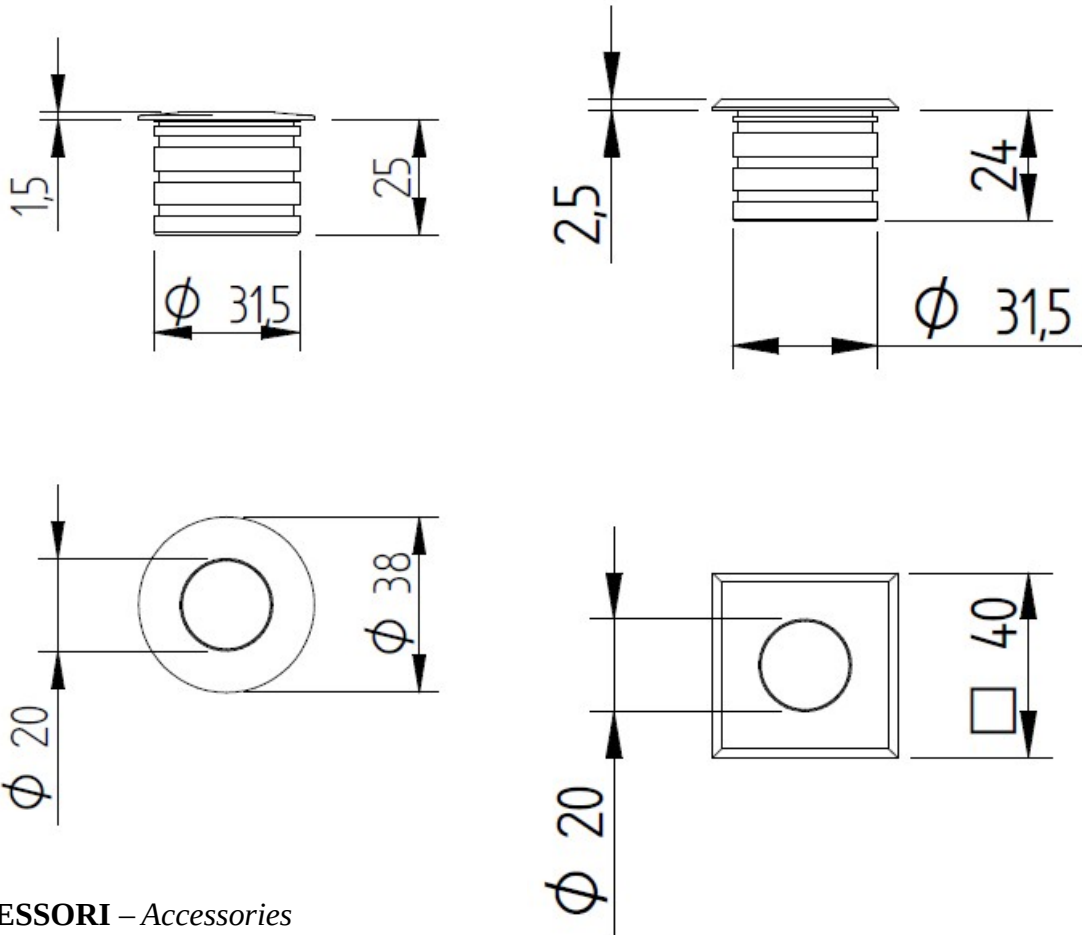

## TECHNICAL DATA

<b>POTENZA ASSORBITA</b> <i>Power Absorption</i>	2W
<b>ALIMENTAZIONE</b> <i>Supply Voltage</i>	500mA 24Vdc
<b>COLLEGAMENTO</b> <i>Connection</i>	500mA: Collegamento in serie – Series connection 24Vdc: Collegamento in parallelo – Parallel connection
<b>DURATA MEDIA LED</b> <i>Average LED life</i>	50.000h
<b>COLORI LED DISPONIBILI</b> <i>LED colours available</i>	3000K, 4000K
<b>CRI</b>	80
<b>FASCI DISPONIBILI</b> <i>Available Lens</i>	15°, 30°, 60°
<b>FLUSSO LUMINOSO</b> <i>Luminous Flux</i>	170lm (3000K), 180lm (4000K)
<b>INSTALLAZIONE</b> <i>Installation</i>	Cartongesso/legno tramite molle non incluse, a terra con controcassa non inclusa On false ceiling/wood with springs not included, on ground with housing box not included
<b>TEMPERATURA DI ESERCIZIO</b> <i>Operating Temperature</i>	-10+45°C
<b>CALPESTABILE</b> <i>Walk Over</i>	Si 500Kg Yes 500Kg
<b>CARRABILE</b> <i>Drive Over</i>	No
<b>GRADO DI PROTEZIONE IP</b> <i>IP rating</i>	IP67
<b>CLASSE DI CONSUMO ENERGETICO</b> <i>Energy Efficiency Class</i>	A/A+/A++
<b>CLASSE DI ISOLAMENTO</b> <i>Insulation Class</i>	Classe 3 Class 3
<b>PROTEZIONI</b> <i>Protections</i>	WP System

Aluminium finish: 0,04Kg  
Steel finish: 0,08Kg

**DIMENSIONI – Dimensions**

**ACCESSORI – Accessories**

CAW32

ML032

Led Luce e Dintorni s.r.l.  
Via dei Laghi 76 – 36077 Altavilla Vicentina (VI)  
Tel. 0444 040857, 0444 040858 – Fax 0444 923464