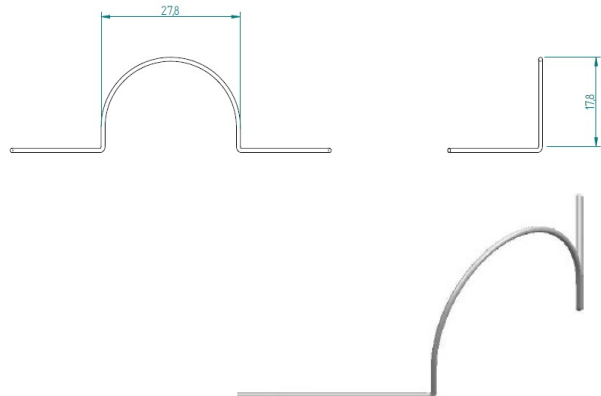

Aluminium finish: 0,04Kg  
Steel finish: 0,08Kg

**DIMENSIONI – Dimensions**

**ACCESSORI – Accessories**

CAW32

ML032

Led Luce e Dintorni s.r.l.  
Via dei Laghi 76 – 36077 Altavilla Vicentina (VI)  
Tel. 0444 040857, 0444 040858 – Fax 0444 923464