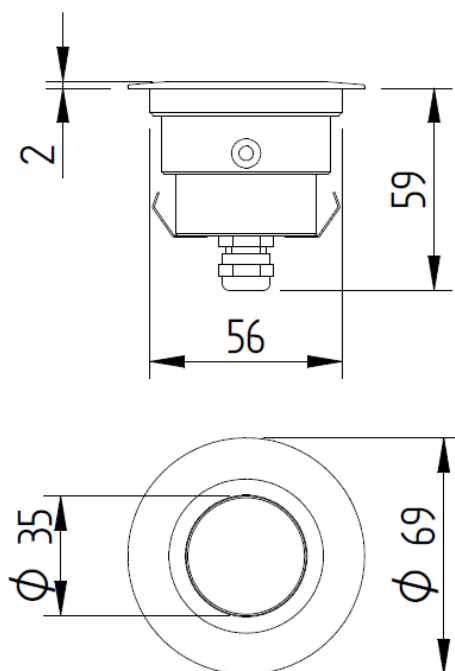

<b>POTENZA ASSORBITA</b> <i>Power Absorption</i>	2W
<b>ALIMENTAZIONE</b> <i>Supply Voltage</i>	500mA (CC) 24Vdc
<b>COLLEGAMENTO</b> <i>Connection</i>	Collegamento in serie (500mA), collegamento in parallelo (24Vdc) Series connection (500mA), parallel connection (24Vdc)
<b>DURATA MEDIA LED</b> <i>Average LED life</i>	50,000h
<b>COLORI LED DISPONIBILI</b> <i>LED colours available</i>	3000K, 4000K
<b>CRI</b>	80
<b>FASCI DISPONIBILI</b> <i>Available Lens</i>	15°, 30°, 60°
<b>FLUSSO LUMINOSO</b> <i>Luminous Flux</i>	170lm (3000K), 180lm (4000K)
<b>INSTALLAZIONE</b> <i>Installation</i>	A terra con cassaforma non inclusa On ground with housing box not included
<b>TEMPERATURA DI ESERCIZIO</b> <i>Operating Temperature</i>	-10+45°C
<b>CALPESTABILE</b> <i>Walk Over</i>	Sì, 500Kg Yes, 500Kg
<b>CARRABILE</b> <i>Drive Over</i>	No
<b>GRADO DI PROTEZIONE IP</b> <i>IP rating</i>	IP67
<b>CLASSE DI CONSUMO ENERGETICO</b> <i>Energy Efficiency Class</i>	A/A+/A++
<b>CLASSE DI ISOLAMENTO</b> <i>Insulation Class</i>	Classe 3 Class 3
<b>PROTEZIONI</b> <i>Protections</i>	WP system

### DIMENSIONI – Dimensions