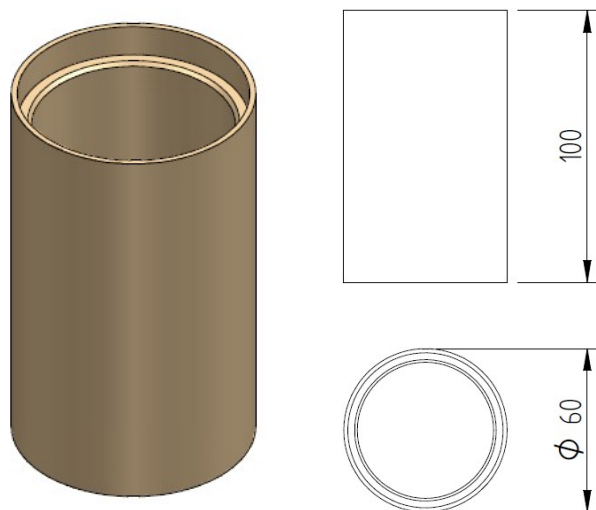

ACCESSORI – Accessories

CA050

Led Luce e Dintorni s.r.l.

Via dei Laghi 76 – 36077 Altavilla Vicentina (VI)
Tel. 0444 040857, 0444 040858 – Fax 0444 923464

lldlight.it – info@lldlight.it