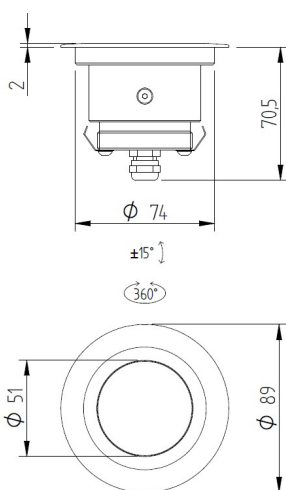

Via dei Laghi 76 - 36077 Altavilla Vicentina (VI)
Tel. 0444 040857, 0444 040858 - Fax 0444 923464

lldlight.it - info@lldlight.it

MADE IN ITALY

LLD

TECHNICAL DATA

POTENZA ASSORBITA <i>Power Absorption</i>	350-500mA: 4-6W 24Vdc: 6W 230Vac: 3W
ALIMENTAZIONE <i>Supply Voltage</i>	350-500mA, 24Vsc, 230Vac
COLLEGAMENTO <i>Connection</i>	350-500mA: collegamento in serie – series connection 24Vdc: collegamento in parallelo – parallel connection 230Vac: Tensione di rete – To main voltage
DURATA MEDIA LED <i>Average LED life</i>	50.000h
COLORI LED DISPONIBILI <i>LED colours available</i>	3000K, 4000K
CRI	80
FASCI DISPONIBILI <i>Available Lens</i>	8°, 30°
FLUSSO LUMINOSO <i>Luminous Flux</i>	350mA: 560lm (3000K), 570lm (4000K) 500mA, 24Vdc: 810lm (3000K), 820lm (4000K)
INSTALLAZIONE <i>Installation</i>	Con cassaforma non inclusa, drenaggio 30cm di ghiaia With housing box not included, 30cm gravel drainage
TEMPERATURA DI ESERCIZIO <i>Operating Temperature</i>	-10+45°C
CALPESTABILE <i>Walk Over</i>	No
CARRABILE <i>Drive Over</i>	Yes, 2500Kg
GRADO DI PROTEZIONE IP <i>IP rating</i>	IP67
CLASSE DI CONSUMO ENERGETICO <i>Energy Efficiency Class</i>	A/A+/A++
CLASSE DI ISOLAMENTO <i>Insulation Class</i>	Classe 2 (230Vac), Classe 3 (24Vdc, 350-500mA) Class 2 (230Vac), Class 3 (24Vdc, 350-500mA)
PROTEZIONI <i>Protections</i>	WP system (24Vdc, 350-500mA) X-Dry (230Vac)

MADE IN ITALY

LLD

DIMENSIONI – Dimensions

AGON ORIENT
24VDC

AGON ORIENT
230VAC

ACCESSORI – Accessories

CAE60

Led Luce e Dintorni s.r.l.