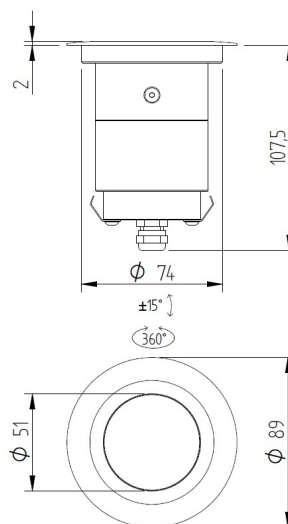

Via dei Laghi 76 - 36077 Altavilla Vicentina (VI)
Tel. 0444 040857, 0444 040858 - Fax 0444 923464

lldlight.it - info@lldlight.it

MADE IN ITALY

LLD

TECHNICAL DATA

POTENZA ASSORBITA <i>Power Absorption</i>	350-500mA: 4-6W 24Vdc: 6W 230Vac: 3W
ALIMENTAZIONE <i>Supply Voltage</i>	350-500mA, 24Vsc, 230Vac
COLLEGAMENTO <i>Connection</i>	350-500mA: collegamento in serie – series connection 24Vdc: collegamento in parallelo – parallel connection 230Vac: Tensione di rete – To main voltage
DURATA MEDIA LED <i>Average LED life</i>	50.000h
COLORI LED DISPONIBILI <i>LED colours available</i>	3000K, 4000K
CRI	80
FASCI DISPONIBILI <i>Available Lens</i>	8°, 30°
FLUSSO LUMINOSO <i>Luminous Flux</i>	350mA: 560lm (3000K), 570lm (4000K) 500mA, 24Vdc: 810lm (3000K), 820lm (4000K)
INSTALLAZIONE <i>Installation</i>	Con cassaforma non inclusa, drenaggio 30cm di ghiaia With housing box not included, 30cm gravel drainage
TEMPERATURA DI ESERCIZIO <i>Operating Temperature</i>	-10+45°C
CALPESTABILE <i>Walk Over</i>	No
CARRABILE <i>Drive Over</i>	Yes, 2500Kg
GRADO DI PROTEZIONE IP <i>IP rating</i>	IP67
CLASSE DI CONSUMO ENERGETICO <i>Energy Efficiency Class</i>	A/A+/A++
CLASSE DI ISOLAMENTO <i>Insulation Class</i>	Classe 2 (230Vac), Classe 3 (24Vdc, 350-500mA) Class 2 (230Vac), Class 3 (24Vdc, 350-500mA)
PROTEZIONI <i>Protections</i>	WP system (24Vdc, 350-500mA) X-Dry (230Vac)

MADE IN ITALY

LLD

DIMENSIONI – Dimensions

AGON ORIENT
24VDC

AGON ORIENT
230VAC

ACCESSORI – Accessories

CAE60

Led Luce e Dintorni s.r.l.