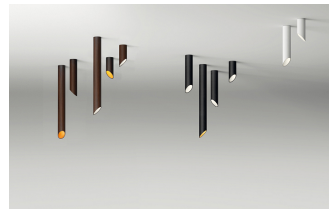

45° es una luminaria de techo que permite crear distintas composiciones verticales con luz zenital, combinando los diferentes tubos. Diseñada por Víctor Carrasco. Está disponible en tres colores a elegir: lacado blanco mate, negro, y pavonado.

Difusor

Difusor de policarbonato

Acabado

8252-03. Lacado blanco mate
8252-04. Lacado negro mate
8252-52. Pavonado

Croquis

Características eléctricas

1 x LED 6,1W 350mA

Total 6,1 W

Físicas

1 Caja / 0,13 x 0,19 x 1,27 m. / Vol. 0,0312 m³ /
Peso bruto 5,5 kg. / Peso neto 5,0 kg.

Instalación y montaje

Seguir las instrucciones del manual de instalación

Distribución luminica

Acentuación

Luminaria cuya función principal consiste en resaltar un elemento concreto.