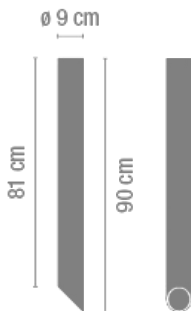

45° es una luminaria de techo que permite crear distintas composiciones verticales con luz zenital, combinando los diferentes tubos. Diseñada por Víctor Carrasco. Está disponible en tres colores a elegir: lacado blanco mate, negro, y pavonado.

Difusor

Difusor de policarbonato

Acabado

8252-03. Lacado blanco mate
8252-04. Lacado negro mate
8252-52. Pavonado

Croquis

Características eléctricas

1 x LED 6,1W 350mA

Total 6,1 W

Físicas

1 Caja / 0,13 x 0,19 x 1,27 m. / Vol. 0,0312 m³ /
Peso bruto 5,5 kg. / Peso neto 5,0 kg.

Instalación y montaje

Seguir las instrucciones del manual de instalación

Distribución luminica

Acentuación

Luminaria cuya función principal consiste en resaltar un elemento concreto.

Datos fotométricos

Eficiencia : 26.34%
Sist. de Coordin. : CG
Flujo Total : 507.44 lm
Valor Máximo : 458.20 cd/klm
Posición : C=75.00 G=5.00
Simetría en los planos : Sim. En los planos
270-90

Isolux (Suelo) : (floor)
Posición Luminaria :
X=0.00m Y=0.00m Z=2.50m