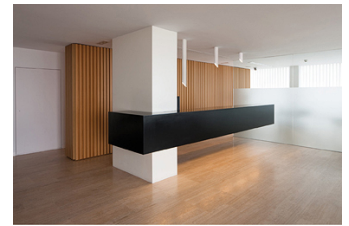

45°

Diseño de Víctor Carrasco.

VIBIA
LIGHT IS CREATION

Referencia

8252.

Aplicación

Lámparas de techo

Descripción

45° es una luminaria de techo que permite crear distintas composiciones verticales con luz zenital, combinando los diferentes tubos. Diseñada por Víctor Carrasco. Está disponible en tres colores a elegir: lacado blanco mate, negro, y pavonado.

Difusor

Difusor de policarbonato

Acabado

8252-03. Lacado blanco mate
8252-04. Lacado negro mate
8252-52. Pavonado

Croquis

Características eléctricas

1 x LED 6,1W 350mA

Total 6,1 W

Físicas

1 Caja / 0,13 x 0,19 x 1,27 m. / Vol. 0,0312 m³ /
Peso bruto 5,5 kg. / Peso neto 5,0 kg.

Instalación y montaje

Seguir las instrucciones del manual de instalación

Distribución luminica

Acentuación

Luminaria cuya función principal consiste en resaltar un elemento concreto.

Datos fotométricos

Eficiencia : 26.34%
Sist. de Coordin. : CG
Flujo Total : 507.44 lm
Valor Máximo : 458.20 cd/klm
Posición : C=75.00 G=5.00
Simetría en los planos : Sim. En los planos
270-90

Isolux (Suelo) : (floor)
Posición Luminaria :
X=0.00m Y=0.00m Z=2.50m

Certificados