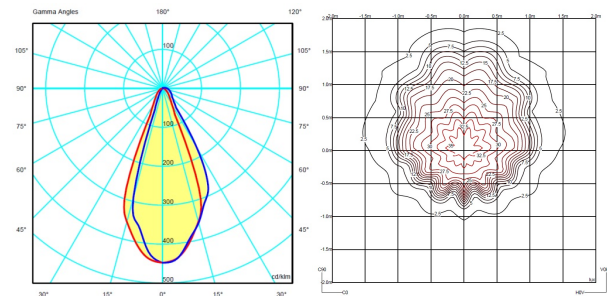

Físicas

1 Caja / 0,13 x 0,19 x 1,27 m. / Vol. 0,0312 m³ /
Peso bruto 5,5 kg. / Peso neto 5,0 kg.

Instalación y montaje

Seguir las instrucciones del manual de instalación

Distribución luminica

Acentuación

Luminaria cuya función principal consiste en resaltar un elemento concreto.

Datos fotométricos

Eficiencia : 26.34%
Sist. de Coordin. : CG
Flujo Total : 507.44 lm
Valor Máximo : 458.20 cd/klm
Posición : C=75.00 G=5.00
Simetría en los planos : Sim. En los planos
270-90

Isolux (Suelo) : (floor)
Posición Luminaria :
X=0.00m Y=0.00m Z=2.50m