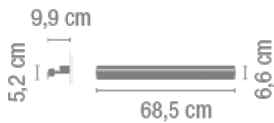

Características eléctricas

1 x G5 230V 24W (T5)

Total 24,0 W

Físicas

1 Caja / 0,16 x 0,10 x 0,73 m. / Vol. 0,0116 m³ /
Peso bruto 2,2 kg. / Peso neto 2,0 kg.

Instalación y montaje

Seguir las instrucciones del manual de instalación

Distribución luminica

Ambiental General

Luminaria de iluminación general que distribuye la luz en todas direcciones por igual.

Datos fotométricos

Eficiencia : 62.41%

Sist. de Coorden. : CG

Flujo Total : 1750.00 lm

Valor Máximo : 194.97 cd/klm

Posición : C=0.00 G=40.00

Simetría en los planos : Sim. En los planos

0-180

Isolux (Suelo) : Floor

Posición Luminaria :

X=0.00m Y=0.00m Z=3.00m

Certificados