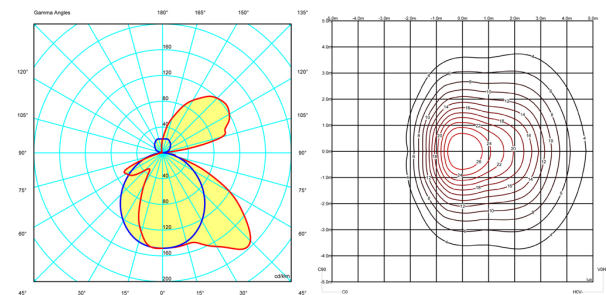

Distribución luminica

Ambiental General

Luminaria de iluminación general que distribuye la luz en todas direcciones por igual.

Datos fotométricos

Eficiencia : 62.41%

Sist. de Coorden. : CG

Flujo Total : 1750.00 lm

Valor Máximo : 194.97 cd/klm

Posición : C=0.00 G=40.00

Simetría en los planos : Sim. En los planos

0-180

Isolux (Suelo) : Floor

Posición Luminaria :

X=0.00m Y=0.00m Z=3.00m

Certificados