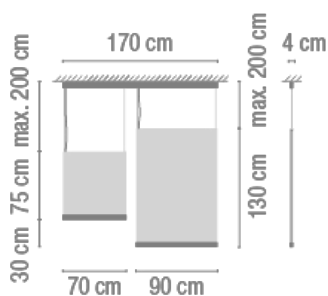

## Sketch

## Physical characteristics

1 Box / 1.81 x 0.18 x 0.39 m. / Vol. 0.1239 m<sup>3</sup> /

Gross weight 11.8 kg. / Net weight 9.0 kg.