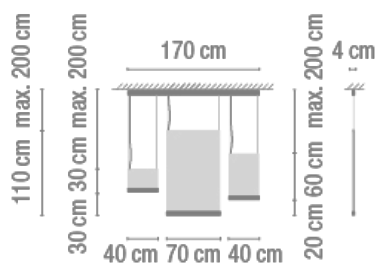

## Sketch

## Physical characteristics

1 Box / 1.81 x 0.18 x 0.39 m. / Vol. 0.1239 m<sup>3</sup> /

Gross weight 11.2 kg. / Net weight 8.1 kg.