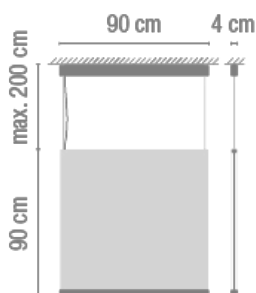

## Sketch

## Physical characteristics

1 Box / 0.18 x 0.39 x 1.01 m. / Vol. 0.0691 m<sup>3</sup> /  
Gross weight 6.5 kg. / Net weight 4.8 kg.