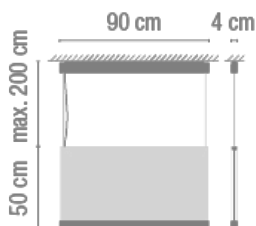

## Sketch

## Physical characteristics

1 Box / 0.18 x 0.39 x 1.01 m. / Vol. 0.0691 m<sup>3</sup> /  
Gross weight 6.1 kg. / Net weight 4.4 kg.