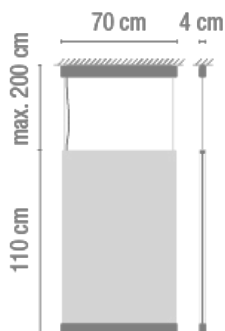

### Finish

**7200-18.**

**7200-93.**

## Sketch

## Physical characteristics

1 Box / 0.18 x 0.39 x 0.81 m. / Vol. 0.0554 m<sup>3</sup> /

Gross weight 5.5 kg. / Net weight 4.1 kg.