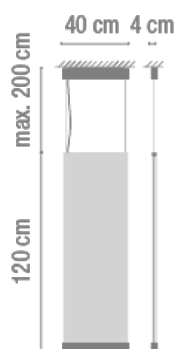

## Sketch

## Physical characteristics

1 Box / 0.18 x 0.39 x 0.51 m. / Vol. 0.0349 m<sup>3</sup> /  
Gross weight 3.5 kg. / Net weight 2.4 kg.