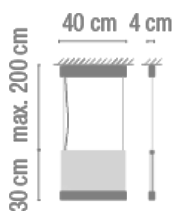

## Sketch

## Physical characteristics

1 Box / 0.18 x 0.39 x 0.51 m. / Vol. 0.0349 m<sup>3</sup> /  
Gross weight 3.1 kg. / Net weight 2.1 kg.