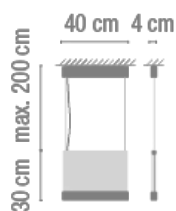

## Sketch

## Physical characteristics

1 Box / 0.18 x 0.39 x 0.51 m. / Vol. 0.0349 m<sup>3</sup> /  
Gross weight 3.1 kg. / Net weight 2.1 kg.