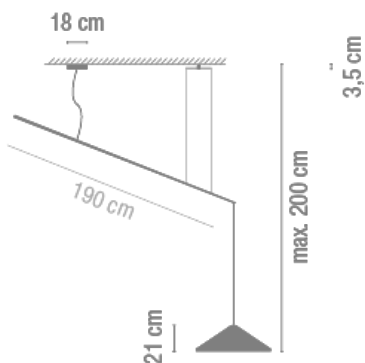

5674-93.
Lacado blanco
mate

Croquis

Características eléctricas

1 x LED 9W 350mA

Total 9,0 W

Físicas

2 Caja / 0,00 x 0,00 x 0,00 m. / Vol. 0,2014 m³ /
Peso bruto 9,7 kg. / Peso neto 3,7 kg.

Instalación y montaje