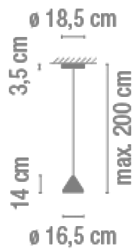

Superficie

Descripción

Difusor

Difusor de metacrilato

Acabado

5660-04.
Lacado grafito
mate

5660-05.
Lacado azul
mate

5660-58.
Lacado crema
mate

5660-93.
Lacado blanco
mate

Croquis

Características eléctricas

1 x LED 9W 350mA

Total 9,0 W

Físicas

1 Caja / 0,24 x 0,22 x 0,22 m. / Vol. 0,0113 m³ /
Peso bruto 2,3 kg. / Peso neto 1,3 kg.

Instalación y montaje