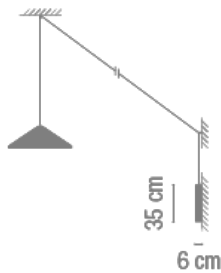

NORTH

Diseño de Arik Levy.

VIBIA
LIGHT IS CREATION

Referencia

5644.

Aplicación

Lámparas de pared

Tipo de instalación

Superficie

Descripción

Difusor

Difusor de metacrilato

Acabado

5644-04.
Lacado grafito
mate

5644-05.
Lacado azul
mate

5644-58.
Lacado crema
mate

5644-93.
Lacado blanco
mate

Croquis

Características eléctricas

1 x LED 9W 350mA

Total 9,0 W