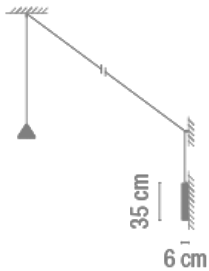

Superficie

Descripción

Difusor

Difusor de metacrilato

Acabado

5640-04.
Lacado grafito
mate

5640-05.
Lacado azul
mate

5640-58.
Lacado crema
mate

5640-93.
Lacado blanco
mate

Croquis

Físicas

2 Caja / 0,00 x 0,00 x 0,00 m. / Vol. 0,0234 m³ /
Peso bruto 5,2 kg. / Peso neto 2,8 kg.

Instalación y montaje

Seguir las instrucciones del manual de instalación