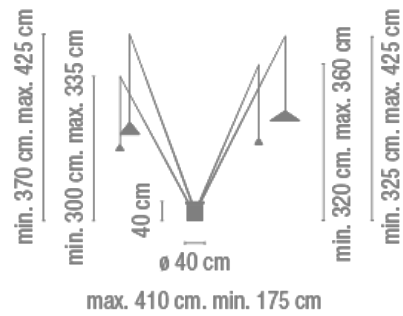

## Características eléctricas

4 x LED 9W 350mA

Total 36,0 W