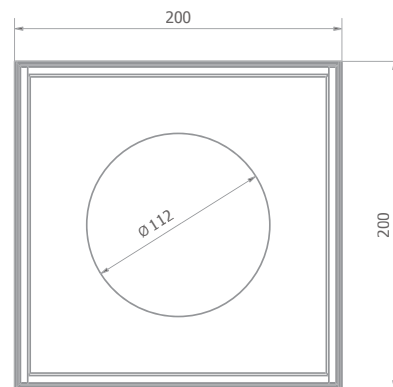

TECHNICAL DATA SHEET

ZERODIX 111 LED 1300LM CRI 97

- REF N° 266 23 960 Fix on/off 2700K
- REF N° 266 23 860 Fix on/off 3000K
- REF N° 266 23 862 Fix on/off Vibrant V930
- REF N° 266 63 960 Fix DIM 1-10V 2700K
- REF N° 266 63 860 Fix DIM 1-10V 3000K
- REF N° 266 63 862 Fix DIM 1-10V Vibrant V930
- REF N° 266 33 960 Fix DIM DALI 2700K
- REF N° 266 33 860 Fix DIM DALI 3000K
- REF N° 266 33 862 Fix DIM DALI Vibrant V930