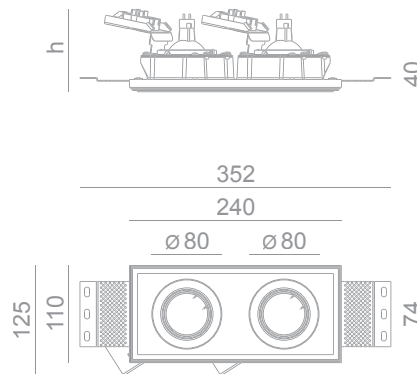

TECHNICAL DATA SHEET

PIXO 2X50 LED 700LM CRI 80

REF N° 257 72 040 Adj. ⚡ phase DIM 2700K
 REF N° 257 72 140 Adj. ⚡ phase DIM 3000K
 REF N° 257 72 142 Adj. ⚡ phase DIM Vibrant V830
 REF N° 257 72 240 Adj. ⚡ phase DIM 4000K
 REF N° 257 62 040 Adj. ⚡ DIM 1-10V 2700K
 REF N° 257 62 140 Adj. ⚡ DIM 1-10V 3000K
 REF N° 257 62 142 Adj. ⚡ DIM 1-10V Vibrant V830
 REF N° 257 62 240 Adj. ⚡ DIM 1-10V 4000K

2xXicato LED - 2x8,3 W - 2x720lm @ 70°C
 ☐ - 230V/50Hz - incl LED driver - IP20
 36° - ▽ - (0.5m) - ⚡ CE - 850°C - 2 SDCM
 h=117 - (114x244 mm)

PIXO 2X50 LED 500LM CRI 97

REF N° 257 72 940 Adj. ⚡ phase DIM 2700K
 REF N° 257 72 840 Adj. ⚡ phase DIM 3000K
 REF N° 257 72 842 Adj. ⚡ phase DIM Vibrant V930
 REF N° 257 72 740 Adj. ⚡ phase DIM 4000K
 REF N° 257 62 940 Adj. ⚡ DIM 1-10V 2700K
 REF N° 257 62 840 Adj. ⚡ DIM 1-10V 3000K
 REF N° 257 62 842 Adj. ⚡ DIM 1-10V Vibrant V930
 REF N° 257 62 740 Adj. ⚡ DIM 1-10V 4000K

2xXicato LED - 2x8,5 W - 2x500lm @ 70°C
 ☐ - 230V/50Hz - inclusive LED driver
 36° - ▽ - (0.5m) - ⚡ CE - 850°C - 2 SDCM
 h=117 - (114x244 mm)

PIXO 2X50 LED 700LM CRI 80 FIX IP54

REF N° 257 72 041 BATHROOM phase DIM 2700K
 REF N° 257 72 141 BATHROOM phase DIM 3000K
 REF N° 257 72 045 OUTDOOR phase DIM 2700K
 REF N° 257 72 145 OUTDOOR phase DIM 3000K