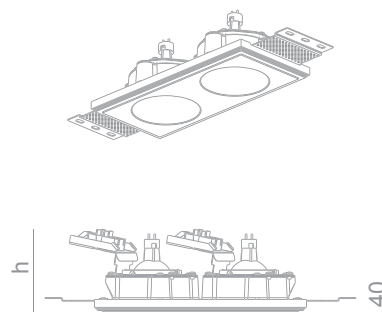

TECHNICAL DATA SHEET

PIXO 2X50 LED 700LM CRI 80

REF N° 257 72 040 Adj. ⚡ phase DIM 2700K
REF N° 257 72 140 Adj. ⚡ phase DIM 3000K
REF N° 257 72 142 Adj. ⚡ phase DIM Vibrant V830
REF N° 257 72 240 Adj. ⚡ phase DIM 4000K
REF N° 257 62 040 Adj. ⚡ DIM 1-10V 2700K
REF N° 257 62 140 Adj. ⚡ DIM 1-10V 3000K
REF N° 257 62 142 Adj. ⚡ DIM 1-10V Vibrant V830
REF N° 257 62 240 Adj. ⚡ DIM 1-10V 4000K

2xXicato LED - 2x8,3 W - 2x720lm @ 70°C
☐ - 230V/50Hz - incl LED driver - IP20
36° - ▽ - (0.5m) - ⚡ CE - 850°C - 2 SDCM
h=117 - (114x244 mm)

PIXO 2X50 LED 500LM CRI 97

REF N° 257 72 940 Adj. ⚡ phase DIM 2700K
REF N° 257 72 840 Adj. ⚡ phase DIM 3000K
REF N° 257 72 842 Adj. ⚡ phase DIM Vibrant V930
REF N° 257 72 740 Adj. ⚡ phase DIM 4000K
REF N° 257 62 940 Adj. ⚡ DIM 1-10V 2700K
REF N° 257 62 840 Adj. ⚡ DIM 1-10V 3000K
REF N° 257 62 842 Adj. ⚡ DIM 1-10V Vibrant V930
REF N° 257 62 740 Adj. ⚡ DIM 1-10V 4000K

2xXicato LED - 2x8,5 W - 2x500lm @ 70°C
☐ - 230V/50Hz - inclusive LED driver
36° - ▽ - (0.5m) - ⚡ CE - 850°C - 2 SDCM
h=117 - (114x244 mm)