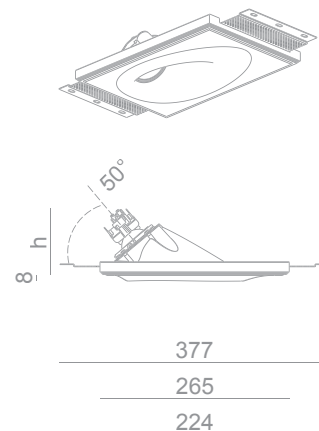

TECHNICAL DATA SHEET

MASK 50 LED 700LM CRI 80

REF N° 241 72 040 Adj. ⚡ phase DIM 2700K
 REF N° 241 72 140 Adj. ⚡ phase DIM 3000K
 REF N° 241 72 142 Adj. ⚡ phase DIM Vibrant V830
 REF N° 241 72 240 Adj. ⚡ phase DIM 4000K
 REF N° 241 62 040 Adj. ⚡ DIM 1-10V 2700K
 REF N° 241 62 140 Adj. ⚡ DIM 1-10V 3000K
 REF N° 241 62 142 Adj. ⚡ DIM 1-10V Vibrant V830
 REF N° 241 62 240 Adj. ⚡ DIM 1-10V 4000K

Xicato LED - 8,3 W - 720lm @ 70°C
 ☐ - 230V/50Hz - incl LED driver - IP20
 36° - ▽ - (0.5m) - ⚡ CE - 850°C - 2 SDCM
 h=105 - (184x269 mm)

MASK 50 LED 500LM CRI 97

REF N° 241 72 940 Adj. ⚡ phase DIM 2700K
 REF N° 241 72 840 Adj. ⚡ phase DIM 3000K
 REF N° 241 72 842 Adj. ⚡ phase DIM Vibrant V930
 REF N° 241 72 740 Adj. ⚡ phase DIM 4000K
 REF N° 241 62 940 Adj. ⚡ DIM 1-10V 2700K
 REF N° 241 62 840 Adj. ⚡ DIM 1-10V 3000K
 REF N° 241 62 842 Adj. ⚡ DIM 1-10V Vibrant V930
 REF N° 241 62 740 Adj. ⚡ DIM 1-10V 4000K

Xicato LED - 8,5 W - 500lm @ 70°C
 ☐ - 230V/50Hz - inclusive LED driver
 36° - ▽ - (0.5m) - ⚡ CE - 850°C - 2 SDCM
 h=105 - (184x269 mm)

MASK 50 LED 700LM CRI 80 FIX IP54

REF N° 241 72 041 BATHROOM phase DIM 2700K
 REF N° 241 72 141 BATHROOM phase DIM 3000K
 REF N° 241 72 045 OUTDOOR phase DIM 2700K
 REF N° 241 72 145 OUTDOOR phase DIM 3000K