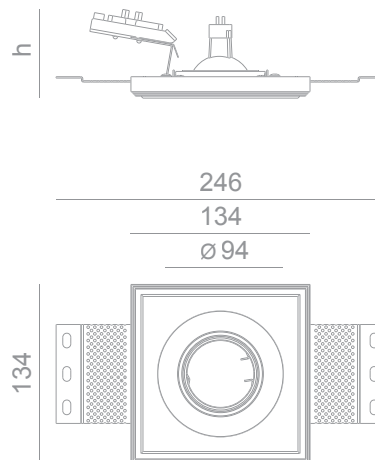

Xicato LED - 8,5 W - 500lm @ 70°C  
 □ - 230V/50Hz - inclusive LED driver  
 36° - ▽ - (0.5m) - ⚡ CE - 850°C - 2 SDCM  
 Outdoor: Waterproof Calcyt+®  
 h=90 - □ 138x138mm

## INSIDE 50 HAL

REF N° 243 10 050 Adj. ⚡ IP20  
 REF N° 243 10 051 Fix. IP54 BATHROOM  
 REF N° 243 10 055 Fix. IP54 OUTDOOR

⚡ QR-CBC 51 - 50W - Gx5.3 - 12V - ⚡ CE  
 excl lamp and transfo - ▽ - (0.5m) - 850°C  
 Outdoor: Waterproof Calcyt+®  
 ⚡ - h=66 - □ 138x138mm

## INSIDE 50 ES

REF N° 243 11 050 Adj. ⚡ IP20  
 REF N° 243 11 051 Fix. IP54 BATHROOM  
 REF N° 243 11 055 Fix. IP54 OUTDOOR

⚡ QPAR 16 - 50W - GZ10/GU10 - ⚡ CE  
 230V/50Hz - excl. lamp - ▽ - (0.5m) - 850°C  
 Outdoor: Waterproof Calcyt+®  
 ⚡ - h=66 - □ 138x138mm