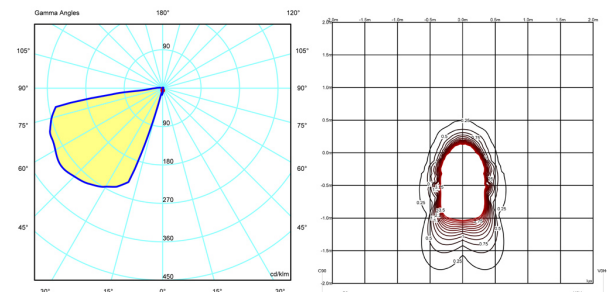

1 Caja / 0,13 x 0,13 x 0,36 m. / Vol. 0,0056 m³ /
Peso bruto 0,9 kg. / Peso neto 0,8 kg.

Instalación y montaje

Seguir las instrucciones del manual de instalación

Distribución luminica

Orientación

Luminaria que proporciona un nivel lumínico suficiente para definir los límites y la arquitectura del espacio.

Datos fotométricos

Eficiencia : 31.11%
Sist. de Coordin. : CG
Flujo Total : 181.22 lm
Valor Máximo : 298.62 cd/klm
Posición : C=270.00 G=50.00
Simetría en los planos : Sim. En los planos
270-90

Isolux (Suelo) : Floor
Posición Luminaria :
X=0.00m Y=0.00m Z=0.14m