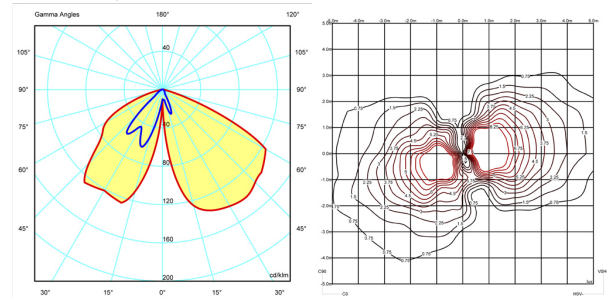

Datos fotométricos

Eficiencia : 25.18%

Sist. de Coordin. : CG

Flujo Total : 725.00 lm

Valor Máximo : 141.62 cd/klm

Posición : C=20.00 G=40.00

Simetría en los planos : Asimétrico

Isolux (Suelo) : Isolux (suelo)

Posición Luminaria :

X=0.00m Y=0.00m Z=2.70m

Certificados