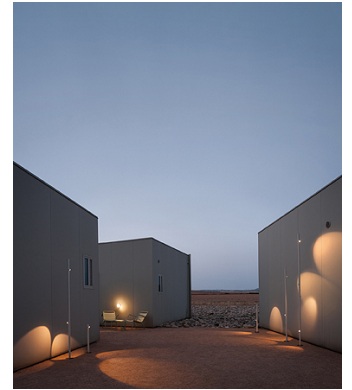

BAMBOO

Diseño de Antoni Arola & Enric Rodríguez.

VIBIA
LIGHT IS CREATION

Referencia

4805.

Aplicación

Lámparas de exterior

Tipo de instalación

Empotrado

Descripción

Bamboo es una baliza de exterior con tres acabados que permite mimetizarse e integrarse en el paisaje con una sorpresa de luz. Disponible en color caqui, óxido y blanco roto. Diseñada por Antoni Arola & Enric Rodríguez.

Difusor

Difusor de metacrilato

Acabado

Croquis

Características eléctricas

4 x LED2,1W 700mA

Total 9,2 W