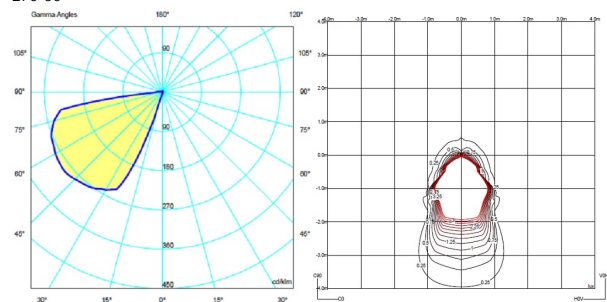

1 Caja / 0,13 x 0,13 x 1,30 m. / Vol. 0,0203 m³ /
Peso bruto 4,0 kg. / Peso neto 3,6 kg.

Instalación y montaje

Seguir las instrucciones del manual de instalación

Distribución lumínica

Balazamiento

Luminaria de exterior de baja altura que ilumina el suelo.

Datos fotométricos

Eficiencia : 26.27%

Sist. de Coordin. : CG

Flujo Total : 181.22 lm

Valor Máximo : 287.63 cd/klm

Posición : C=270.00 G=50.00

Simetría en los planos : Sim. En los planos

270-90

Isolux (Suelo) : Floor

Posición Luminaria :

X=0.00m Y=0.00m Z=0.56m

Certificados