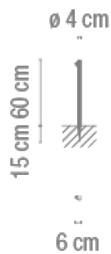

Difusor

Difusor de metacrilato

Acabado

Croquis

Características eléctricas

1 x LED2,1W 700mA

Total 2,3 W

Físicas

1 Caja / 0,13 x 0,13 x 1,30 m. / Vol. 0,0203 m³ /
Peso bruto 4,0 kg. / Peso neto 3,6 kg.

Instalación y montaje

Seguir las instrucciones del manual de instalación

Distribución lumínica

Balazamiento

Luminaria de exterior de baja altura que ilumina el suelo.

Datos fotométricos

Eficiencia : 26.27%

Sist. de Coordin. : CG

Flujo Total : 181.22 lm

Valor Máximo : 287.63 cd/klm

Posición : C=270.00 G=50.00

Simetría en los planos : Sim. En los planos

270-90

Isolux (Suelo) : Floor

Posición Luminaria :

X=0.00m Y=0.00m Z=0.56m

Certificados