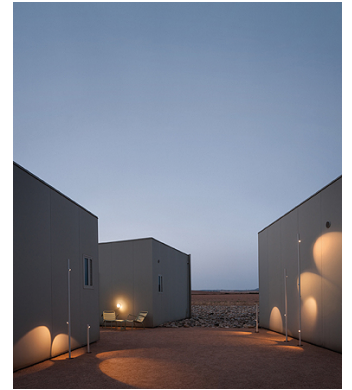

BAMBOO

Diseño de Antoni Arola & Enric Rodríguez.

VIBIA
LIGHT IS CREATION

Referencia

4800.

Aplicación

Lámparas de exterior

Tipo de instalación

Superficie

Descripción

Bamboo es una baliza de exterior con tres acabados que permite mimetizarse e integrarse en el paisaje con una sorpresa de luz. Disponible en color caqui, óxido y blanco roto. Diseñada por Antoni Arola & Enric Rodríguez.

Difusor

Difusor de metacrilato

Acabado

Croquis

Características eléctricas

1 x LED2,1W 700mA

Total 2,3 W