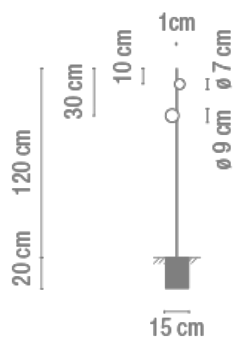

Difusor

Difusor de policarbonato

Acabado

4785-54.

Lacado marrón
oscuro mate

Croquis

Características eléctricas

1 x LED 1W 350mA

Total 1,0 W

Físicas

1 Caja / 0,00 x 0,00 x 0,00 m. / Vol. 0,2134 m³ /
Peso bruto 10,0 kg. / Peso neto 9,0 kg.

Instalación y montaje

Seguir las instrucciones del manual de instalación

Distribución luminica

Balizamiento