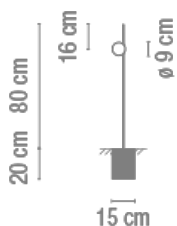

Difusor

Difusor de policarbonato

Acabado

4780-54.

Lacado marrón
oscuro mate

Croquis

Características eléctricas

1 x LED 1W 350mA

Total 1,0 W

Físicas

1 Caja / 0,00 x 0,00 x 0,00 m. / Vol. 0,2134 m³ /
Peso bruto 10,0 kg. / Peso neto 9,0 kg.

Instalación y montaje

Seguir las instrucciones del manual de instalación

Distribución luminica

Balizamiento