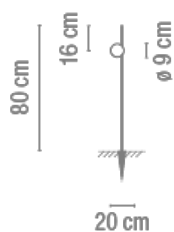

Superficie

Descripción

Difusor

Difusor de policarbonato

Acabado

4770-54.
Lacado marrón
oscuro mate

Croquis

Características eléctricas

1 x LED 1W 350mA

Total 1,0 W

Físicas

1 Caja / 0,00 x 0,00 x 0,00 m. / Vol. 0,2134 m³ /
Peso bruto 10,0 kg. / Peso neto 9,0 kg.

Instalación y montaje

Seguir las instrucciones del manual de instalación

Distribución luminica