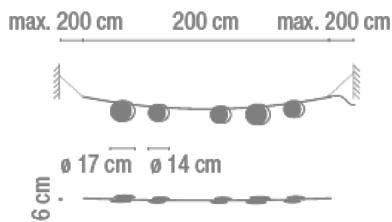

Superficie

Descripción

Difusor

Difusor de policarbonato

Acabado

4735-54.
Lacado marrón
oscuro mate

Croquis

Características eléctricas

5 x LED 1W 350mA

Total 5,0 W

Físicas

1 Caja / 0,00 x 0,00 x 0,00 m. / Vol. 0,2134 m³ /
Peso bruto 10,0 kg. / Peso neto 9,0 kg.

Instalación y montaje

Seguir las instrucciones del manual de instalación

Distribución luminica