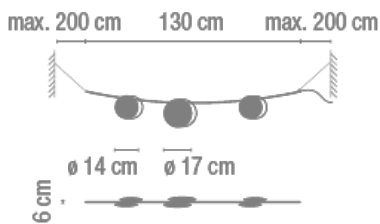

Superficie

Descripción

Difusor

Difusor de policarbonato

Acabado

4730-54.
Lacado marrón
oscuro mate

Croquis

Características eléctricas

3 x LED 1W 350mA

Total 3,0 W

Físicas

0 Caja / 0,00 x 0,00 x 0,00 m. / Vol. 0,0000 m³ /
Peso bruto 0,0 kg. / Peso neto 0,0 kg.

Instalación y montaje

Seguir las instrucciones del manual de instalación

Distribución luminica