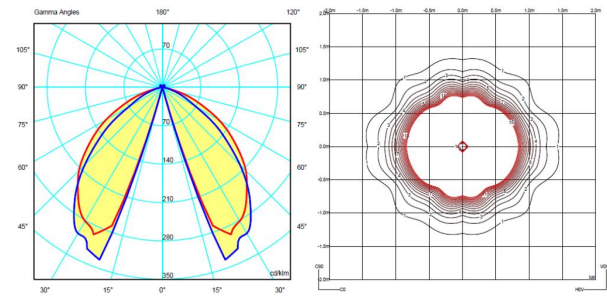

Seguir las instrucciones del manual de instalación

Distribución lumínica

Balazamiento

Luminaria de exterior de baja altura que ilumina el suelo.

Datos fotométricos

Eficiencia : 67.46%

Sist. de Coordin. : CG

Flujo Total : 578.10 lm

Valor Máximo : 334.53 cd/klm

Posición : C=90.00 G=20.00

Simetría en los planos : Bisimétrico

Isolux (Suelo) : Isolux (Floor)

Posición Luminaria :

X=0.00m Y=0.00m Z=0.32m

Certificados