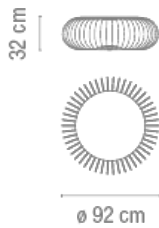

Superficie / Empotrado

Descripción

Meridiano es una luminaria de exterior donde la funcionalidad se multiplica, materia y luz se integran en un solo cuerpo. Meridiano puede utilizarse como mesa de exterior de día y luminaria de exterior de noche. Diseñada por Jordi Vilardell & Meritxell Vidal. Disponible en tres colores: kakhi, verde y blanco roto.

Lacado verde
mate

Croquis

Características eléctricas

1 x LED 9W 350mA

Total 9,0 W

Físicas

1 Caja / 0,43 x 0,94 x 0,94 m. / Vol. 0,4386 m³ /
Peso bruto 33,1 kg. / Peso neto 29,8 kg.

Instalación y montaje

Flujo Total : 578.10 lm

Valor Máximo : 334.53 cd/klm

Posición : C=90.00 G=20.00

Simetría en los planos : Bisimétrico

Isolux (Suelo) : Isolux (Floor)

Posición Luminaria :

X=0.00m Y=0.00m Z=0.32m

Certificados