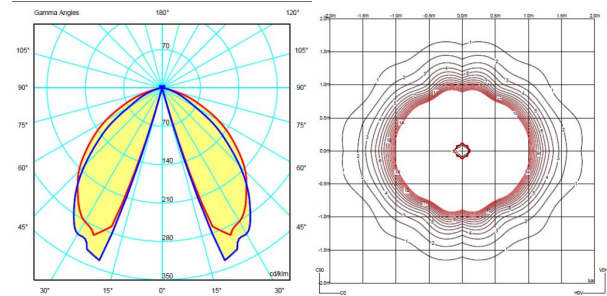

Distribución lumínica

Balazamiento

Luminaria de exterior de baja altura que ilumina el suelo.

Datos fotométricos

Eficiencia : 67.46%

Sist. de Coordin. : CG

Flujo Total : 578.10 lm

Valor Máximo : 334.53 cd/klm

Posición : C=90.00 G=20.00

Simetría en los planos : Bisimétrico

Isolux (Suelo) : Isolux (Floor)

Posición Luminaria :

X=0.00m Y=0.00m Z=0.46m

Certificados