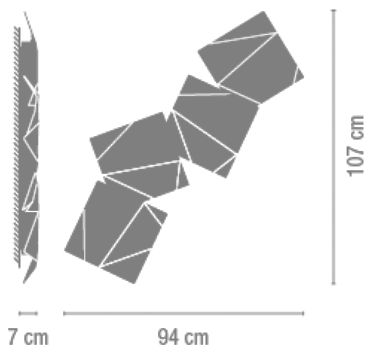

ORIGAMI

Diseño de Ramón Esteve.

VIBIA
LIGHT IS CREATION

Referencia

4508.

Aplicación

Lámparas de pared

Tipo de instalación

Superficie

Descripción

ORIGAMI es una luminaria wallart para interiores y exteriores, basada en apliques, que permite hacer tantas configuraciones como se desee. Diseñada por Ramón Esteve. Está disponible en tres colores: lacado blanco mate, óxido o verde óxido mate.

Difusor

Difusor de policarbonato

Acabado

4508-03.
Lacado blanco
mate

4508-07.
Lacado verde
óxido

4508-54.
Lacado óxido
mate

Croquis

Características eléctricas

4 x LED STRIP 6,3W 350mA

Total 25,2 W