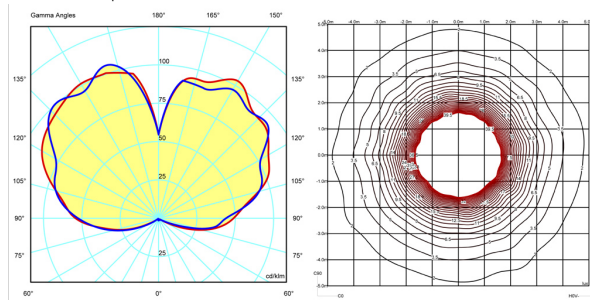

Distribución luminica

Ambiental Indirecta

Luminaria que emite el flujo luminoso hacia techo o pared de forma que lo refleja.

Datos fotométricos

Eficiencia : 57.51%
Sist. de Coorden. : CG
Flujo Total : 3025.68 lm
Valor Máximo : 106.84 cd/klm
Posición : C=280.00 G=150.00
Simetría en los planos : Asimétrico

Posición Luminaria :
Ceiling
Rotación Luminaria :
X=0.00m Y=0.00m Z=2.00m

Certificados