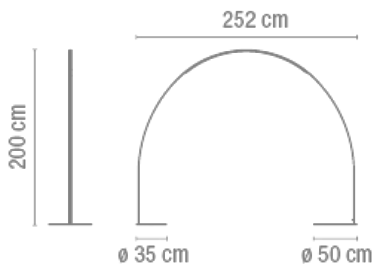

Difusor

Difusor de policarbonato

Acabado

4150-04.
Negro

Croquis

Características eléctricas

1 x LED STRIP 24V 21,6W

Total 21,6 W

Físicas

2 Caja / 0,16 x 0,51 x 2,35 m. / Vol. 0,2529 m³ /
Peso bruto 22,7 kg. / Peso neto 20,4 kg.

Instalación y montaje

Seguir las instrucciones del manual de instalación

Distribución luminica

Ambiental General

Luminaria de iluminación general que distribuye la luz en todas direcciones por igual.

Datos fotométricos

Eficiencia : 36.45%
Sist. de Coorden. : CG
Flujo Total : 1264.48
Valor Máximo : 99.62
Posición : C=0.00 G=0.00
Simetría en los planos : Bisimétrico

Isolux (Suelo) : Floor
Posición Luminaria :
X=0.00m Y=0.00m Z=2.00m

Certificados