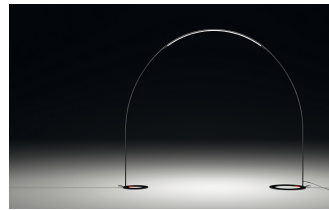

HALLEY

Diseño de Jordi Vilardell & Meritxell Vidal.

VIBIA
LIGHT IS CREATION

Referencia

4150.

Aplicación

Lámparas de exterior

Tipo de instalación

Superficie

Descripción

Lámpara de exterior diseñada por Jordi Vilardell & Meritxell Vidal. Composición suelo-suelo. Ofrece una gran facilidad de montaje y desmontaje de esta manera cualquier espacio en el exterior puede ser iluminado con una luz confortable y uniforme. Fuente luminica por tira de LEDs.

Difusor

Difusor de policarbonato

Acabado

4150-04.
Negro

Croquis

Características eléctricas

1 x LED STRIP 24V 21,6W

Total 21,6 W