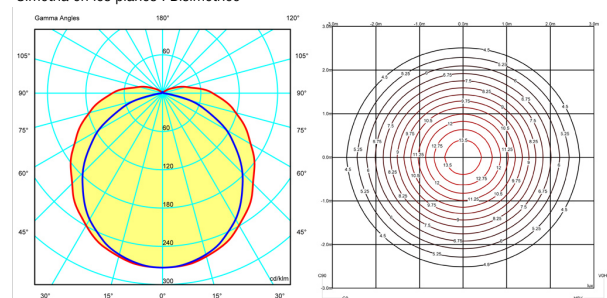

Datos fotométricos

Eficiencia : 36.45%
Sist. de Coorden. : CG
Flujo Total : 1264.48
Valor Máximo : 99.62
Posición : C=0.00 G=0.00
Simetría en los planos : Bisimétrico

Isolux (Suelo) : Floor
Posición Luminaria :
X=0.00m Y=0.00m Z=2.00m