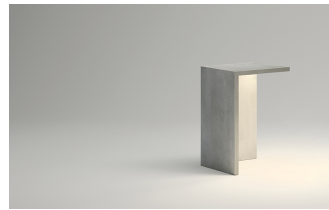

EMPTY

Diseño de Xuclà.

VIBIA
LIGHT IS CREATION

Referencia

4130.

Aplicación

Lámparas de exterior

Tipo de instalación

Superficie

Descripción

Empty es una luminaria de exterior donde la funcionalidad se multiplica, materia y luz se integran en un solo cuerpo. Empty de día es una escultura y de noche sorprende con su luminosidad. Diseñada por Xuclà. Disponible en hormigón polímero gris.

Difusor

Difusor de policarbonato

Acabado

4130-18.
Hormigón
polímero gris

Croquis

Características eléctricas

2 x LED STRIP 24V 8,6W

Total 17,2 W

Luminaria de exterior de baja altura que ilumina el suelo.

Datos fotométricos

Eficiencia : 53.22%

Sist. de Coorden. : CG

Flujo Total : 1247.24 lm

Valor Máximo : 245.05 cd/klm

Posición : C=225.00 G=10.00

Simetría en los planos : Asimétrico