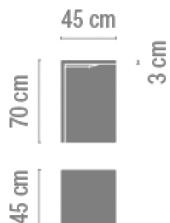

Superficie

Descripción

Empty es una luminaria de exterior donde la funcionalidad se multiplica, materia y luz se integran en un solo cuerpo. Empty de día es una escultura y de noche sorprende con su luminosidad. Diseñada por Xuclà. Disponible en hormigón polímero gris.

Difusor

Difusor de policarbonato

Acabado

4130-18.
Hormigón
polímero gris

Croquis

Características eléctricas

2 x LED STRIP 24V 8,6W

Total 17,2 W

Físicas

1 Caja / 0,56 x 0,56 x 0,81 m. / Vol. 0,2540 m³ /
Peso bruto 54,7 kg. / Peso neto 49,7 kg.

Instalación y montaje

Seguir las instrucciones del manual de instalación

Distribución luminica

Balazamiento

Luminaria de exterior de baja altura que ilumina el suelo.

Datos fotométricos

Eficiencia : 53.22%

Sist. de Coorden. : CG

Flujo Total : 1247.24 lm

Valor Máximo : 245.05 cd/klm

Posición : C=225.00 G=10.00

Simetría en los planos : Asimétrico