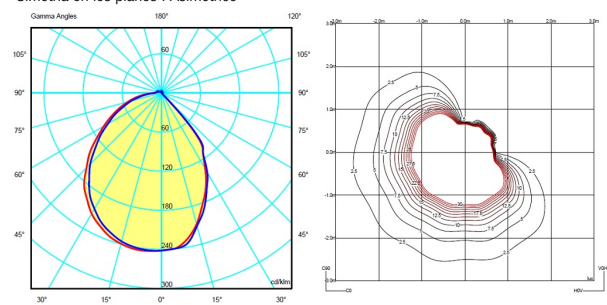

Luminaria de exterior de baja altura que ilumina el suelo.

Datos fotométricos

Eficiencia : 53.22%

Sist. de Coorden. : CG

Flujo Total : 1247.24 lm

Valor Máximo : 245.05 cd/klm

Posición : C=225.00 G=10.00

Simetría en los planos : Asimétrico

Isolux (Suelo) : Isolux (Floor)

Posición Luminaria :

X=0.00m Y=0.00m Z=0.70m

Certificados